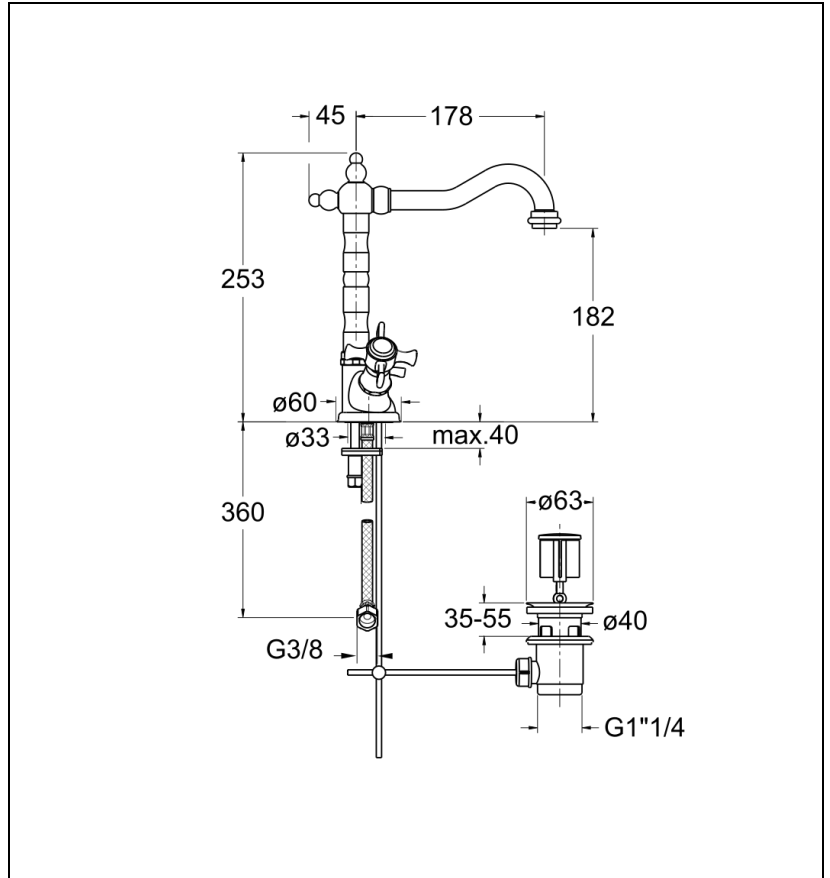

CH11152 : Mélangeur lavabo bec potence
CHAMBORD

CRISTINA
RUBINETTERIE
ondyna

Caractéristiques

- Vidage laiton
- Bec mobile
- Aérateur anticalcaire; Economie d'eau
- Saillie 178 mm
- Garantie 8 ans