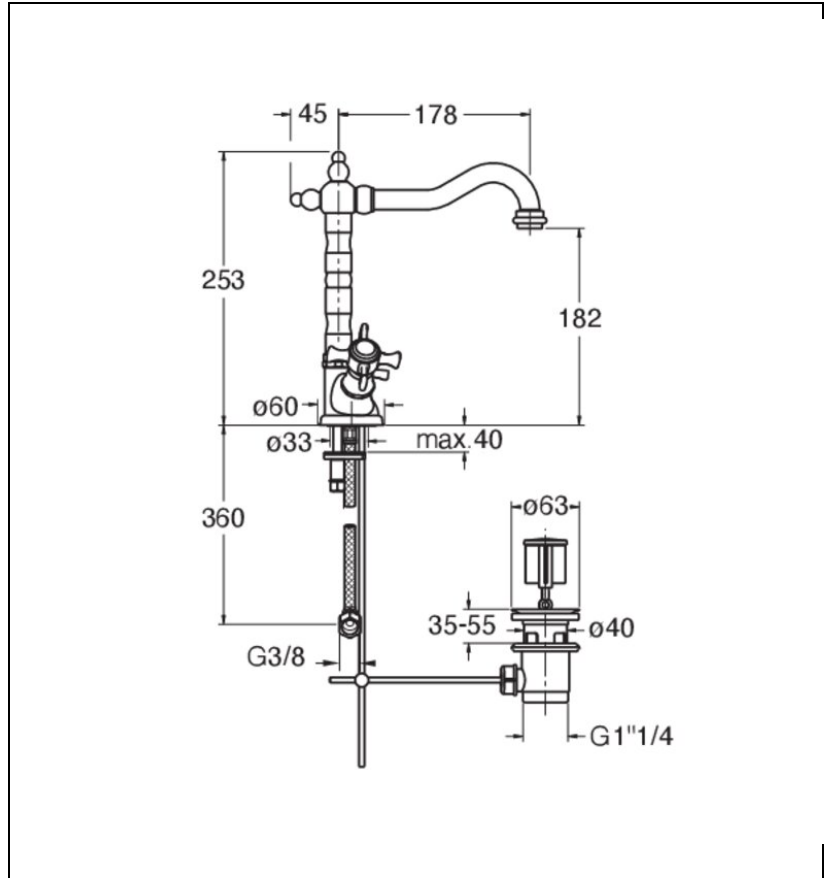

CH11156P : LAVABO CHAMBORD BEC POTENCE  
MOBILE DORE PVD + VIDAGE CHAMBORD

## Caractéristiques

- Mélangeur lavabo bec potence, vidage tirette laiton
- Hauteur 253 mm
- Saillie 178 mm
- Hauteur sous bec 182 mm
- Largeur 398 mm
- Vidage Vidage tirette laiton
- Garantie 8 ans