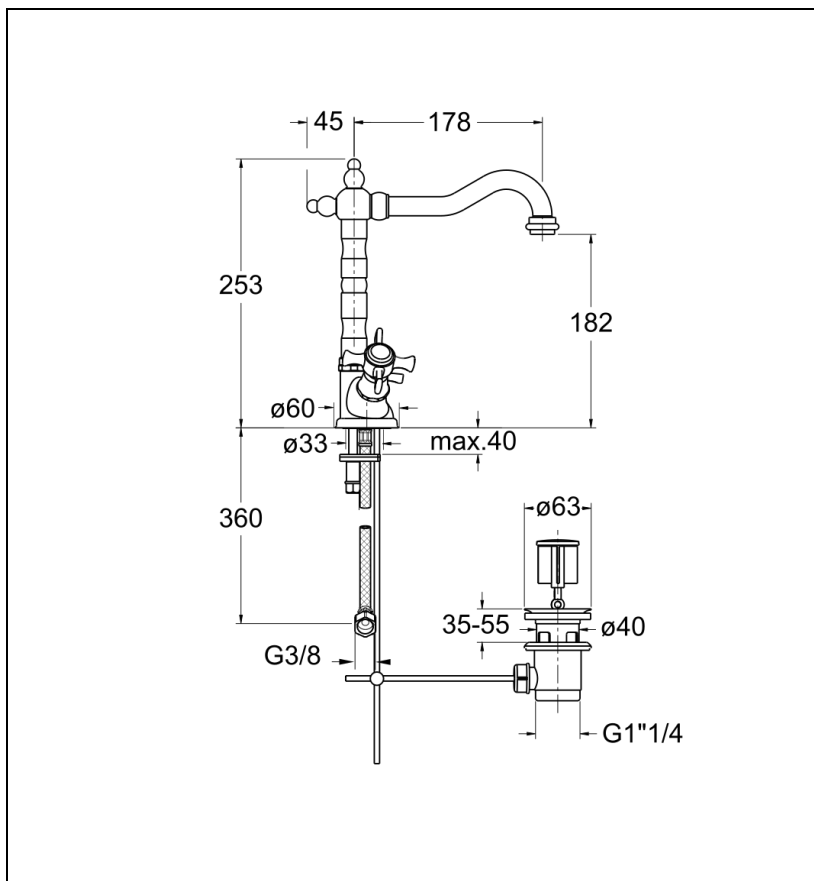

CH11177 : LAVABO CHAMBORD BEC POTENCE  
MOBILE METAL BROSSE +Vidage CHAMBORD

## Caractéristiques

- Vidage laiton
- Bec mobile
- Aérateur anticalcaire, économie d'eau
- Saillie 178 mm
- Garantie 8 ans