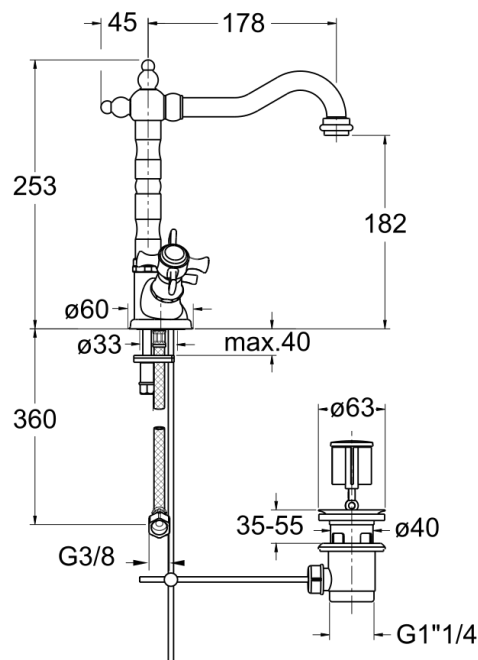

CH11192 : Mélangeur lavabo bec potence
CHAMBORD

CRISTINA
RUBINETTERIE
ondyna

Caractéristiques

- Vidage laiton
- Bec mobile
- Aérateur anticalcaire; Economie d'eau
- Saillie 178 mm
- Garantie 8 ans