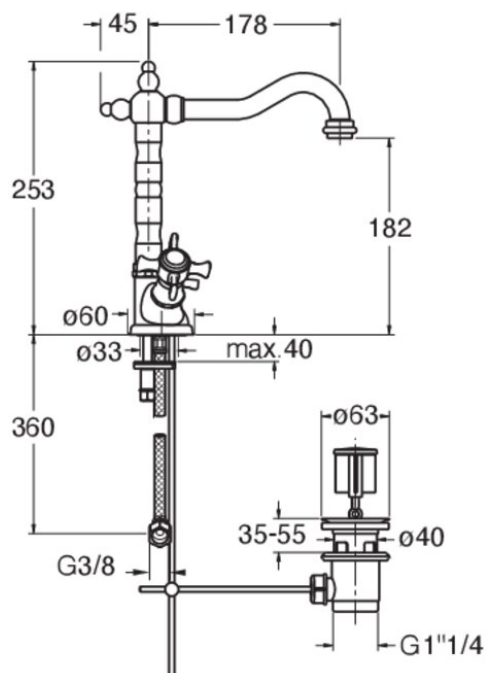

CH11193 : ROBINETTERIE LAVABO CHAMBORD
BEC POTENCE MOBILE VX BRONZE MAT
+VIDAGE CHAMBORD

CRISTINA
RUBINETTERIE
ondyna

Caractéristiques

- aérateur anticalcaire économie d'eau 5l/min
- flexibles inox anti-torsion pour installation facilitée
- Hauteur 253 mm
- Saillie 178 mm
- Hauteur sous bec 182 mm
- Largeur 398 mm
- Vidage à tirette laiton
- Garantie 8 ans