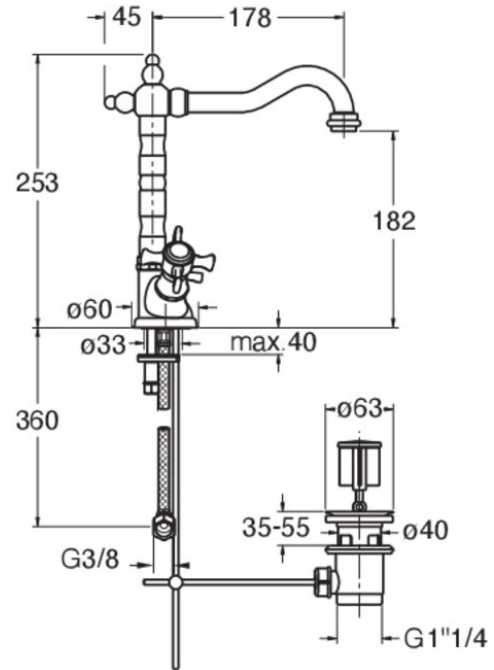

CH11193 : ROBINETTERIE LAVABO CHAMBORD
BEC POTENCE MOBILE VX BRONZE MAT
+VIDAGE CHAMBORD

CRISTINA
RUBINETTERIE
ondyna

Caractéristiques

- aérateur anticalcaire économie d'eau 5l/min
- flexibles inox anti-torsion pour installation facilitée
- Hauteur 253 mm
- Saillie 178 mm
- Hauteur sous bec 182 mm
- Vidage à tirette laiton
- Garantie 8 ans