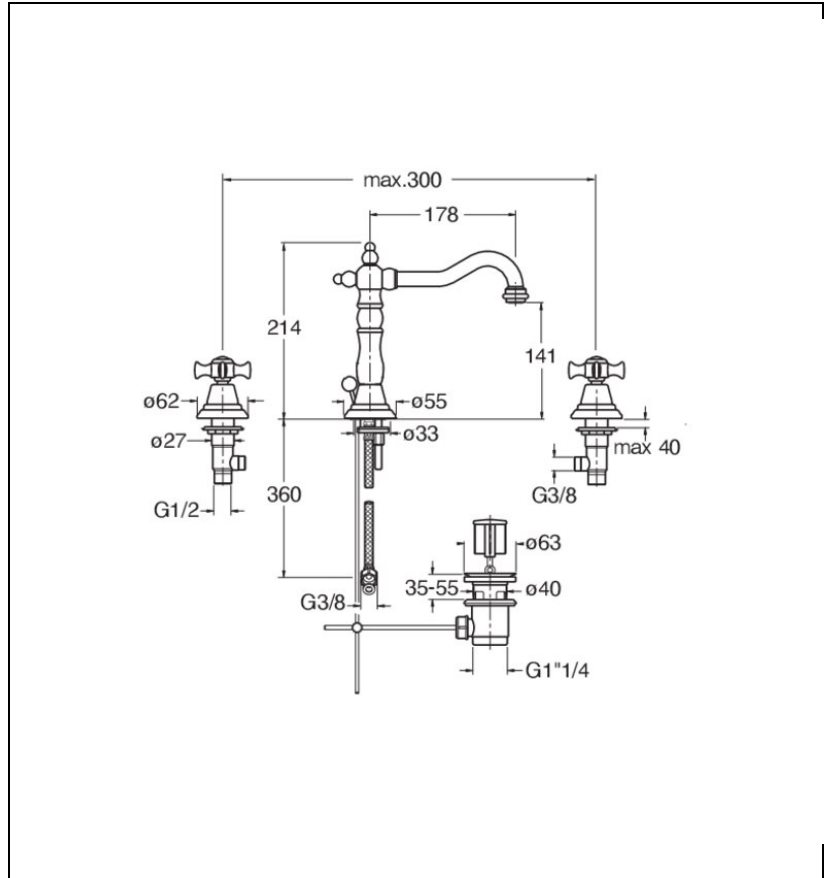

# CH11256P : LAVABO CHAMBORD 3 TROUS BEC POTENCE DORÉ + VIDAGE CHAMBORD

## Caractéristiques

- Mélangeur lavabo bec potence 3 trous, vidage tirette laiton
- Hauteur 214 mm
- Saillie 178 mm
- Hauteur sous bec 141 mm
- Largeur 580 mm
- Vidage Vidage tirette laiton
- Garantie 8 ans