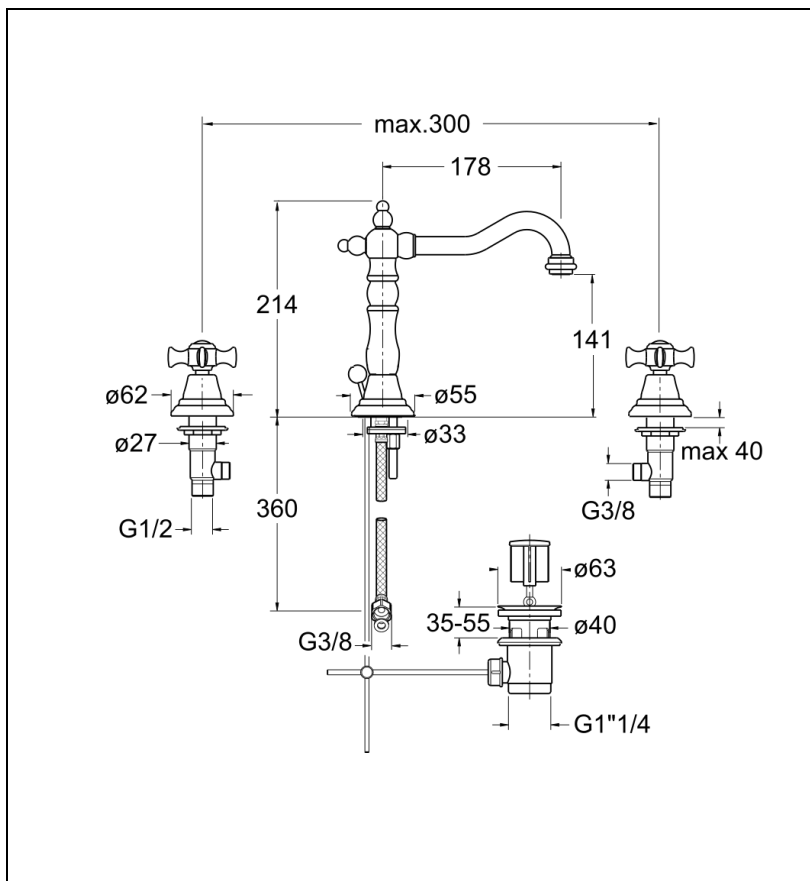

CH11277 : LAVABO CHAMBORD 3 TROUS BEC
POTENCE METAL BROSSE +Vidage CHAMBORD

Caractéristiques

- Vidage laiton
- Aérateur anticalcaire, économie d'eau
- Saillie 178 mm
- Garantie 8 ans