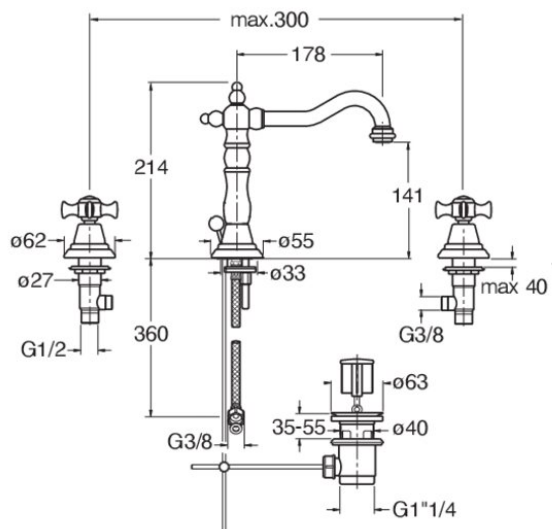

CH11293 : ROBINETTERIE LAVABO CHAMBORD 3
TROUS BEC POTENCE VX BRONZE MAT
CHAMBORD

CRISTINA
RUBINETTERIE
ondyna

Caractéristiques

- aérateur anticalcaire économie d'eau 5l/min
- flexibles inox anti-torsion pour installation facilitée
- Hauteur 214 mm
- Saillie 178 mm
- Hauteur sous bec 141 mm
- Largeur 580 mm
- Vidage à tirette laiton
- Garantie 8 ans