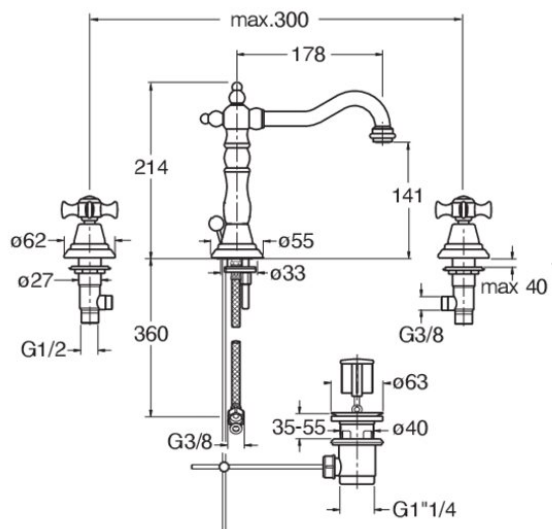

CH11293 : ROBINETTERIE LAVABO CHAMBORD 3  
TROUS BEC POTENCE VX BRONZE MAT  
CHAMBORD

## Caractéristiques

- aérateur anticalcaire économie d'eau 5l/min
- flexibles inox anti-torsion pour installation facilitée
- Hauteur 214 mm
- Saillie 178 mm
- Hauteur sous bec 141 mm
- Vidage à tirette laiton
- Garantie 8 ans