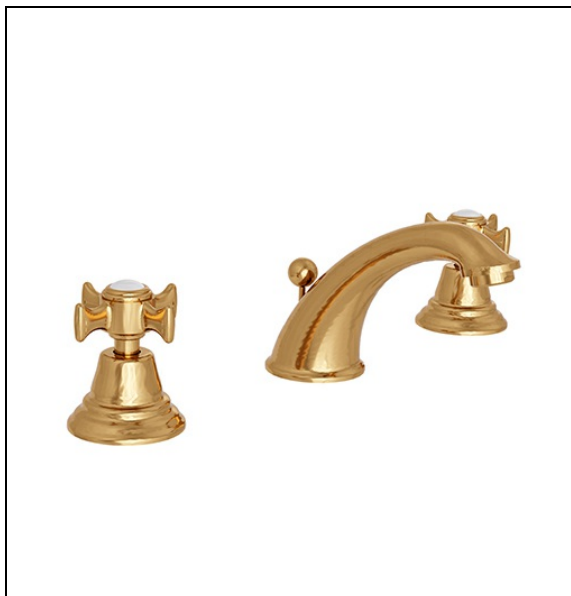

CH11356P : MÉLANGEUR LAVABO 3 TROUS BEC
COULÉ CHAMBORD DORÉ PVD CHAMBORD

Caractéristiques

- Mélangeur lavabo 3 trous bec coulé, vidage tirette laiton
- Hauteur 104 mm
- Saillie 121 mm
- Hauteur sous bec 74 mm
- Vidage Vidage tirette laiton
- Garantie 8 ans