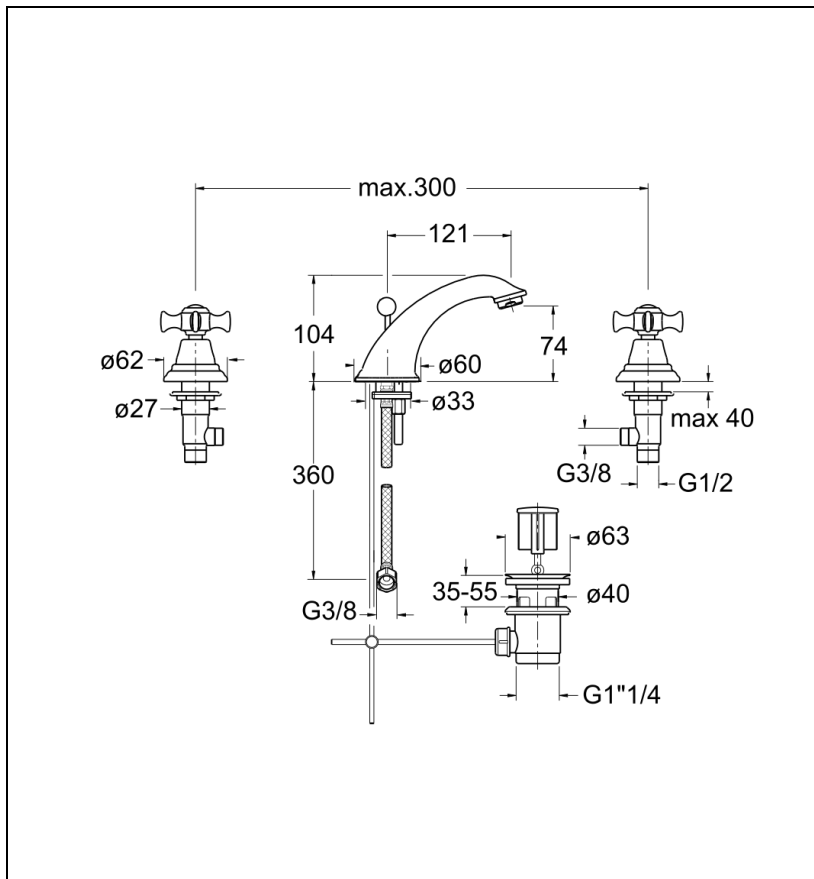

CH11377 : LAVABO CHAMBORD 3 TROUS METAL
BROSSE +Vidage CHAMBORD

CRISTINA
RUBINETTERIE
ondyna

Caractéristiques

- Vidage laiton
- Bec coulé
- Aérateur anticalcaire; Economie d'eau
- Saillie 121 mm
- Garantie 8 ans