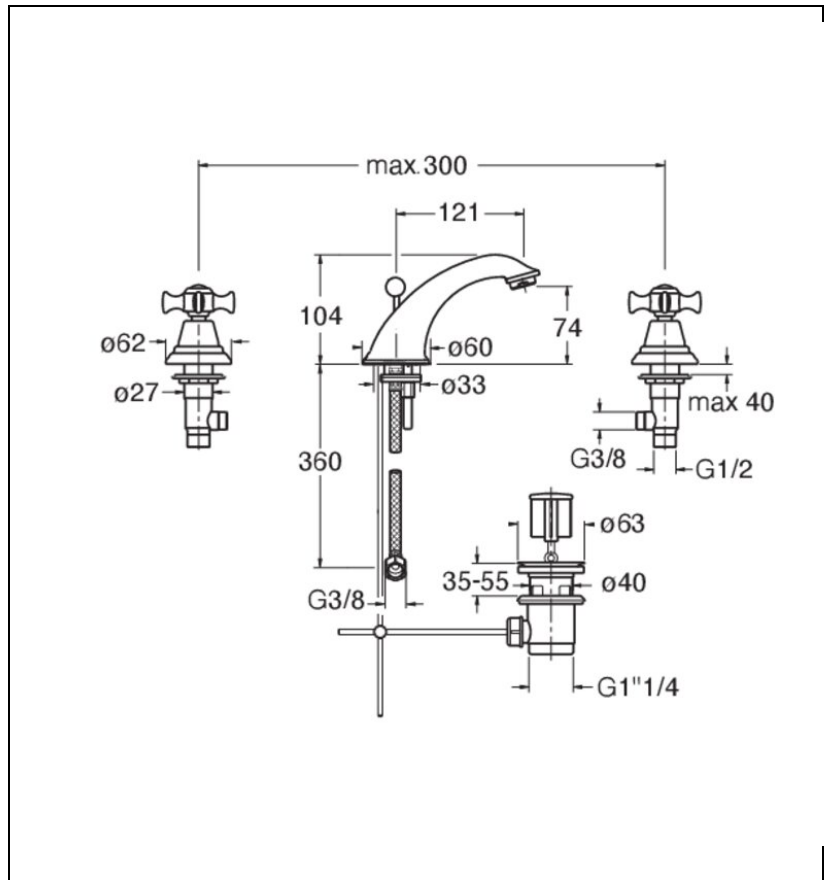

CH11393 : ROBINETTERIE LAVABO CHAMBORD 3
TROUS VIEUX BRONZE MAT +VIDAGE
CHAMBORD

CRISTINA
RUBINETTERIE
ondyna

Caractéristiques

- aérateur anticalcaire économie d'eau 5l/min
- flexibles inox anti-torsion pour installation facilitée
- Hauteur 104 mm
- Saillie 121 mm
- Hauteur sous bec 74 mm
- Vidage à tirette laiton
- Garantie 8 ans