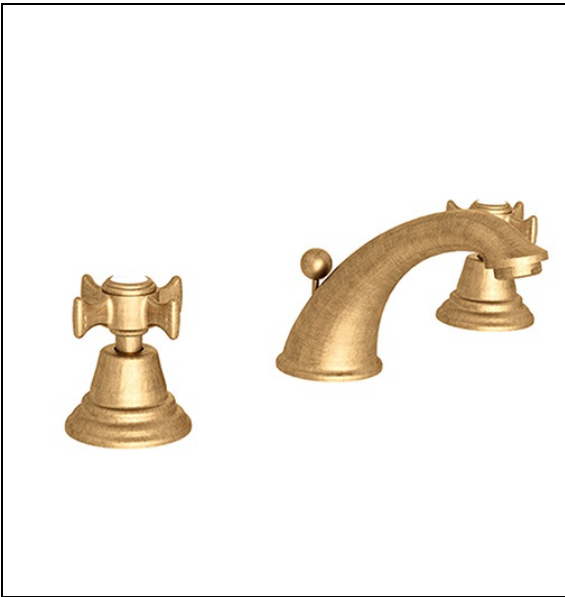

CH11393 : ROBINETTERIE LAVABO CHAMBORD 3
TROUS VIEUX BRONZE MAT +VIDAGE
CHAMBORD

CRISTINA
RUBINETTERIE
ondyna

Caractéristiques

- aérateur anticalcaire économie d'eau 5l/min
- flexibles inox anti-torsion pour installation facilitée
- Hauteur 104 mm
- Saillie 121 mm
- Hauteur sous bec 74 mm
- Vidage à tirette laiton
- Garantie 8 ans