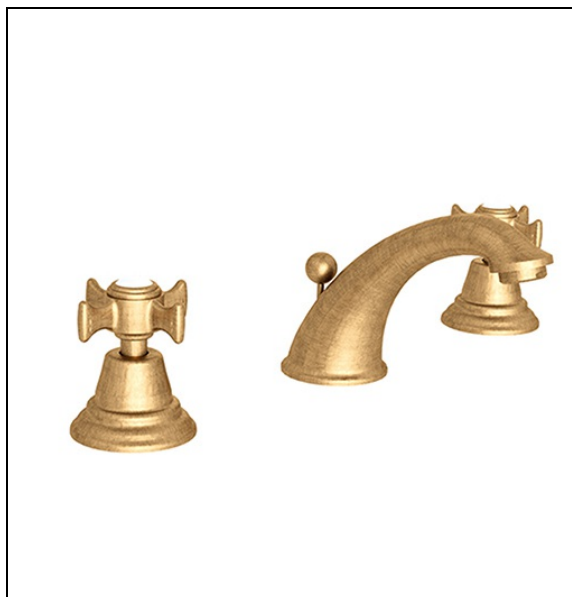

CH11393 : ROBINETTERIE LAVABO CHAMBORD 3
TROUS VIEUX BRONZE MAT +VIDAGE
CHAMBORD

Caractéristiques

- aérateur anticalcaire économie d'eau 5l/min
- flexibles inox anti-torsion pour installation facilitée
- Hauteur 104 mm
- Saillie 121 mm
- Hauteur sous bec 74 mm
- Vidage à tirette laiton
- Garantie 8 ans