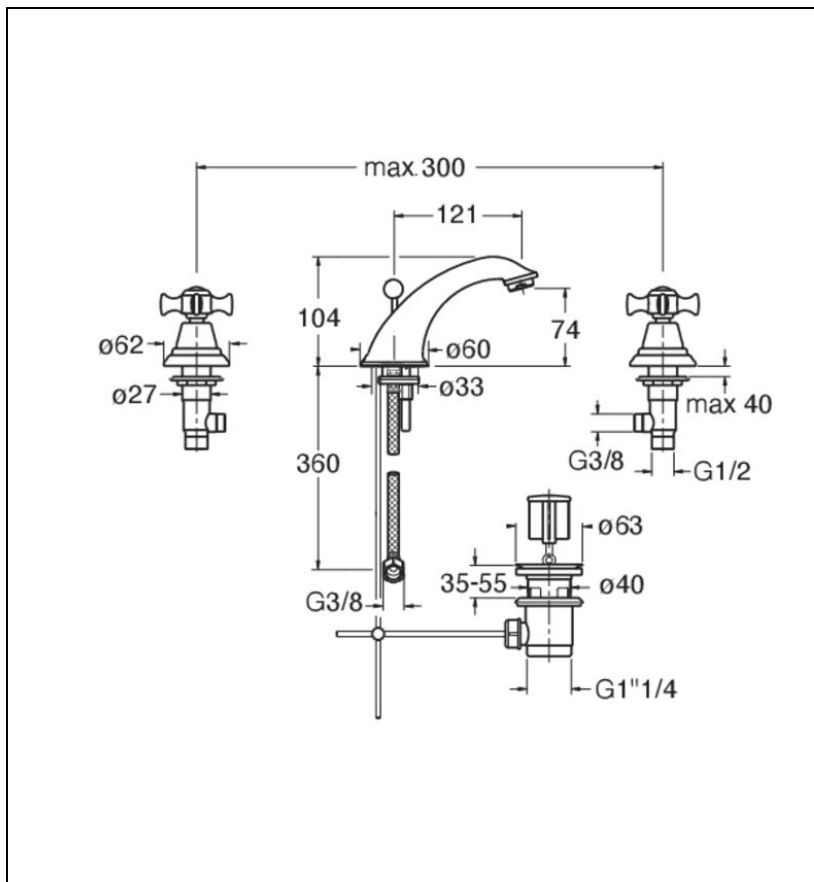

CH11393 : ROBINETTERIE LAVABO CHAMBORD 3
TROUS VIEUX BRONZE MAT +VIDAGE
CHAMBORD

Caractéristiques

- aérateur anticalcaire économie d'eau 5l/min
- flexibles inox anti-torsion pour installation facilitée
- Hauteur 104 mm
- Saillie 121 mm
- Hauteur sous bec 74 mm
- Vidage à tirette laiton
- Garantie 8 ans