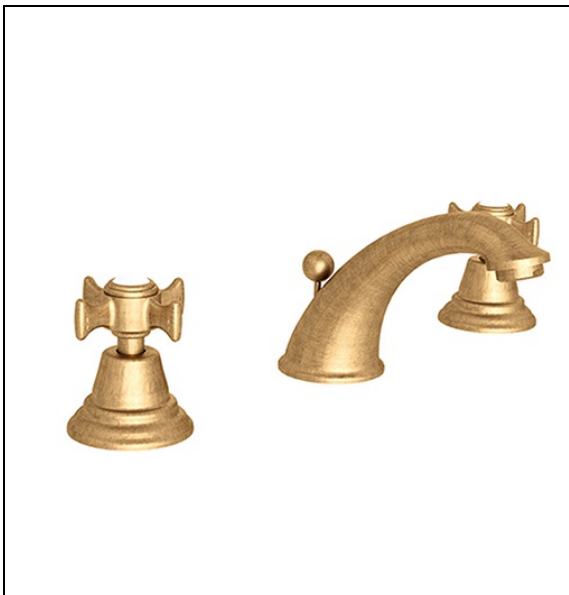

CH11393 : ROBINETTERIE LAVABO CHAMBORD 3  
TROUS VIEUX BRONZE MAT +VIDAGE  
CHAMBORD

## Caractéristiques

- aérateur anticalcaire économie d'eau 5l/min
- flexibles inox anti-torsion pour installation facilitée
- Hauteur 104 mm
- Saillie 121 mm
- Hauteur sous bec 74 mm
- Largeur 398 mm
- Vidage à tirette laiton
- Garantie 8 ans