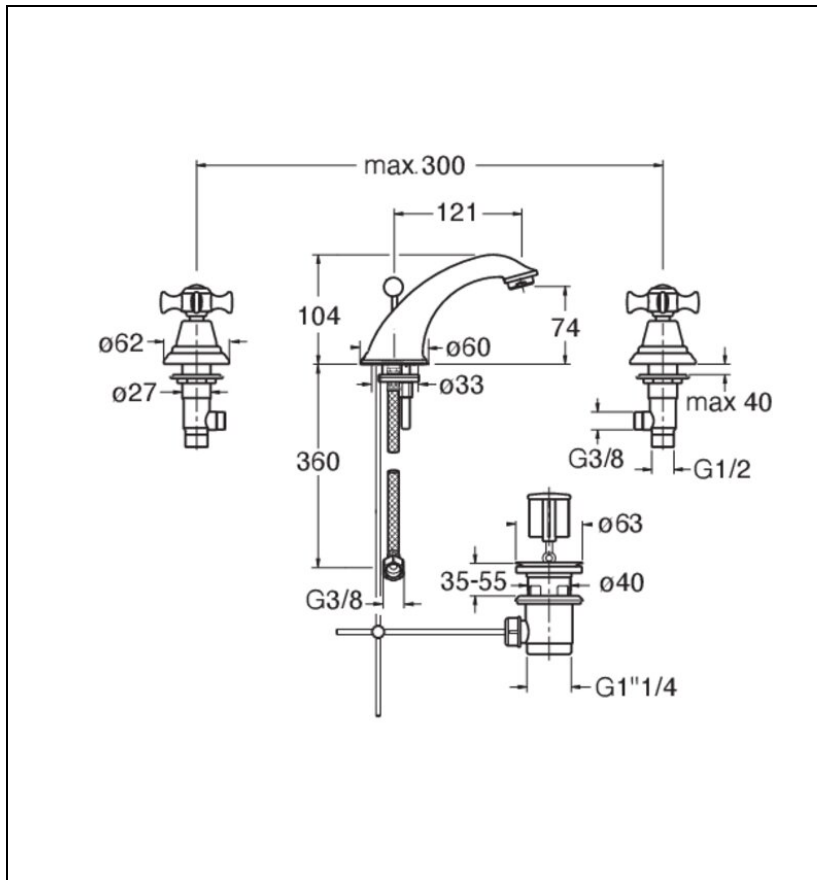

CH11393 : ROBINETTERIE LAVABO CHAMBORD 3  
TROUS VIEUX BRONZE MAT +VIDAGE  
CHAMBORD

## Caractéristiques

- aérateur anticalcaire économie d'eau 5l/min
- flexibles inox anti-torsion pour installation facilitée
- Hauteur 104 mm
- Saillie 121 mm
- Hauteur sous bec 74 mm
- Largeur 398 mm
- Vidage à tirette laiton
- Garantie 8 ans