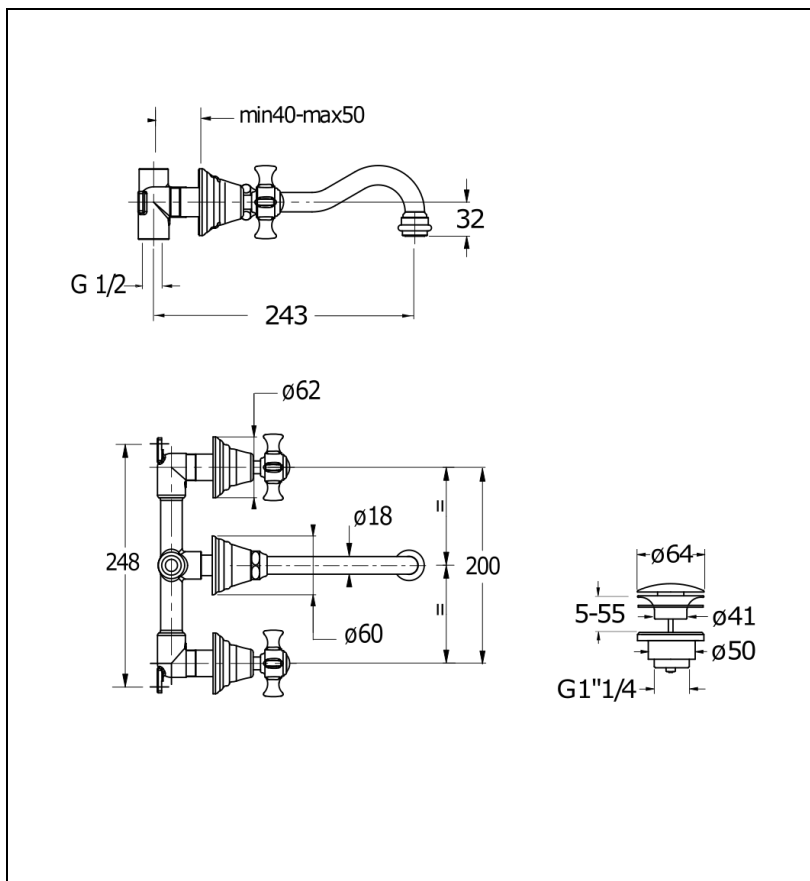

CH11434P : LAVABO CHAMBORD MURAL 3 TROUS OR ROSE BROSSÉ CHAMBORD

34P > or rose brossé PVD

Caractéristiques

- Encastré avec collecteur inclus
- Avec vidage Up&Down or rose brossé
- Aérateur anticalcaire; Economie d'eau
- Saillie 200 mm
- Garantie 8 ans