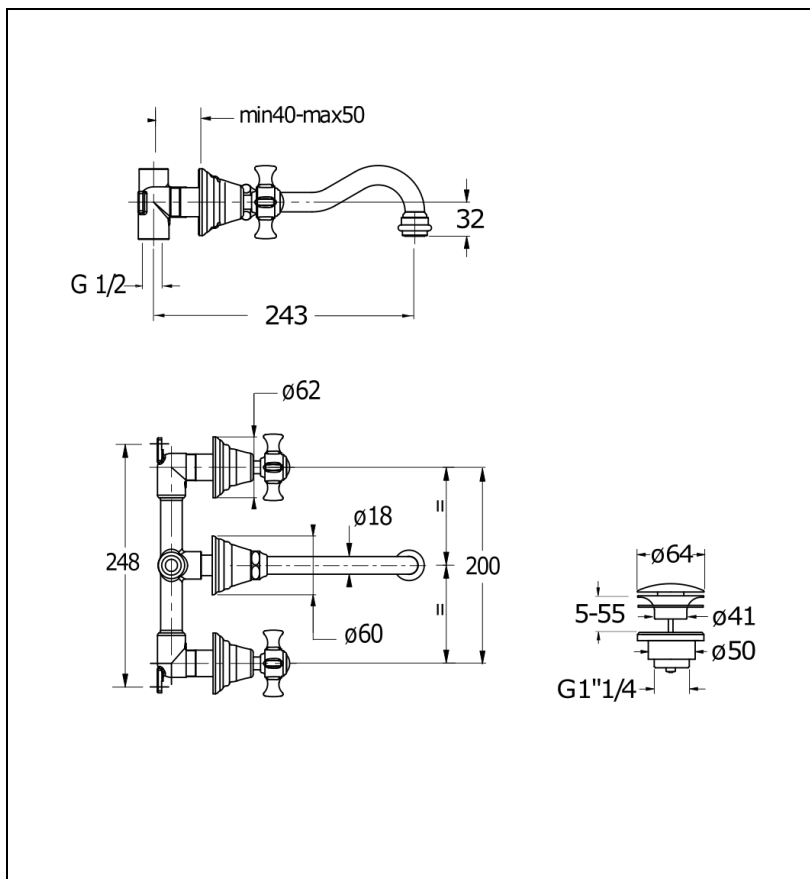

CH11446 : LAVABO CHAMBORD MURAL 3 TROUS  
OR ROSE + Vidage Up&Down CHAMBORD

46 > or rose