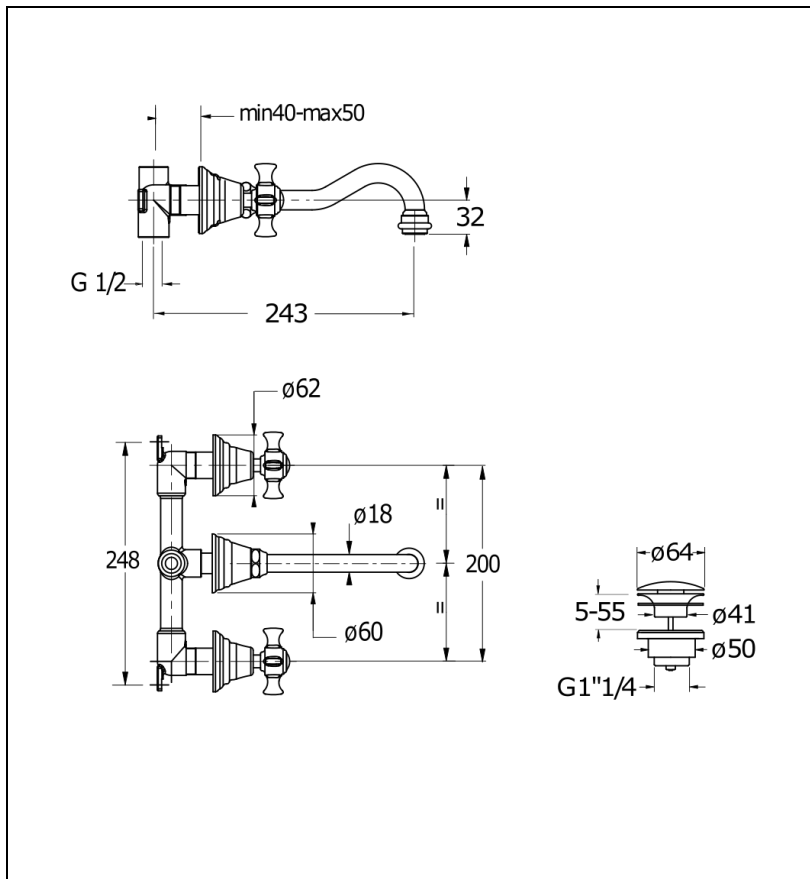

CH11451 : Mélangeur lavabo mural 3 trous
CHAMBORD

51 > chromé

Caractéristiques

- Encastré
- Aérateur anticalcaire, économie d'eau
- Saillie 200 mm
- Garantie 8 ans

ondyna.fr

7 ZAC de la Donnière - 69970 Marennes - France - Téléphone : +33 (0)4 72 78 85 10 - fax : +33 (0)0 72 78 85 11 - commandes@ondyna.fr