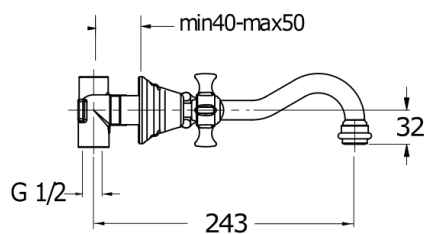

CH11477 : LAVABO CHAMBORD MURAL 3 TROUS METAL BROSSE CHAMBORD

CRISTINA
RUBINETTERIE
ondyna

77 > métal brossé

Caractéristiques

- Encastré avec collecteur inclus
- Avec vidage Up&Down® vieil argent inclus
- Aérateur anticalcaire, économie d'eau
- Saillie 200 mm
- Garantie 8 ans