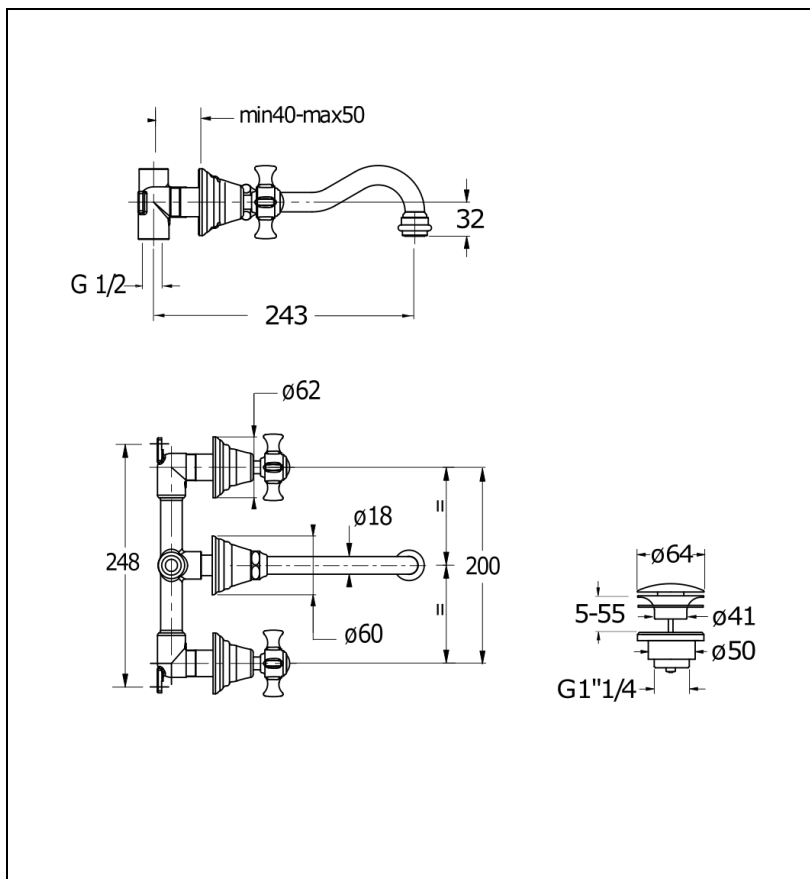

CH11477 : LAVABO CHAMBORD MURAL 3 TROUS METAL BROSSE CHAMBORD

77 > métal brossé

Caractéristiques

- Encastré avec collecteur inclus
- Avec vidage Up&Down vieil argent inclus
- Aérateur anticalcaire; Economie d'eau
- Saillie 200 mm
- Garantie 8 ans