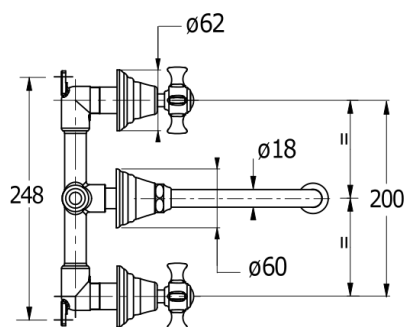

CH11477 : LAVABO CHAMBORD MURAL 3 TROUS METAL BROSSE CHAMBORD

CRISTINA
RUBINETTERIE
ondyna

77 > métal brossé

Caractéristiques

- Encastré avec collecteur inclus
- Avec vidage Up&Down® vieil argent inclus
- Aérateur anticalcaire, économie d'eau
- Saillie 200 mm
- Garantie 8 ans