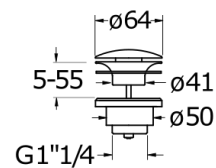

CH11477 : LAVABO CHAMBORD MURAL 3 TROUS METAL BROSSE CHAMBORD

CRISTINA
RUBINETTERIE
ondyna

77 > métal brossé

Caractéristiques

- Encastré avec collecteur inclus
- Avec vidage Up&Down® vieil argent inclus
- Aérateur anticalcaire, économie d'eau
- Saillie 200 mm
- Garantie 8 ans