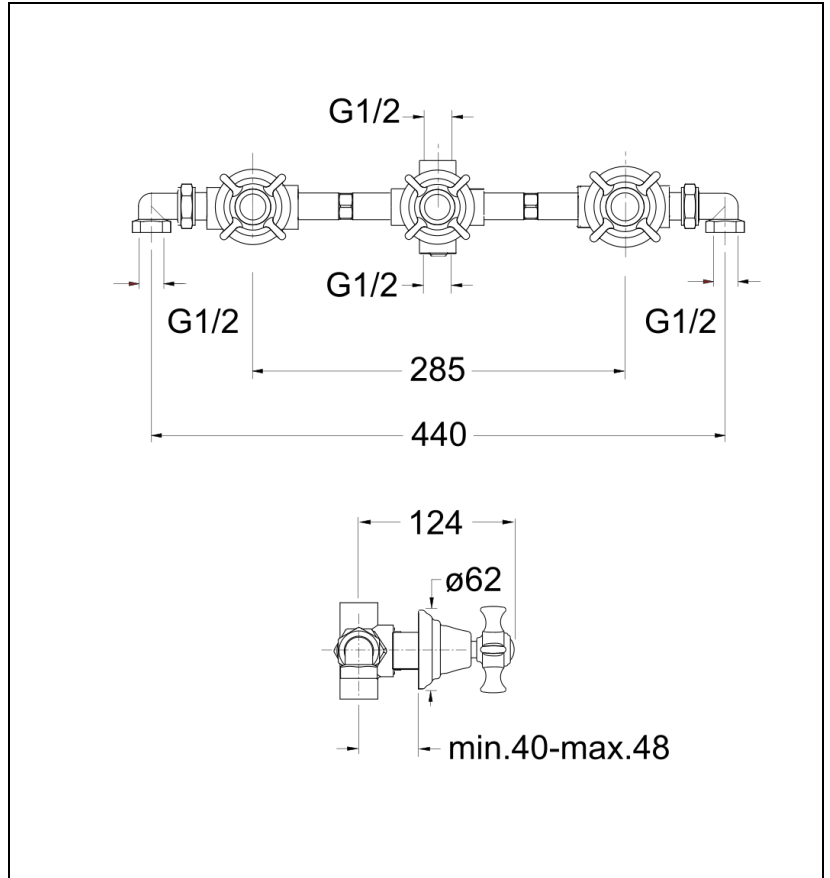

## Caractéristiques

- Avec collecteur
- Mélangeur seul sans accessoires
- Aérateur anticalcaire; Economie d'eau
- Saillie 77 mm
- Nombre de sorties 2
- Garantie 8 ans