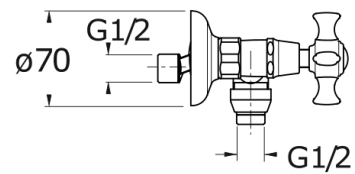

CH12234P : Douche mélangeur CHAMBORD

CRISTINA  
RUBINETTERIE

ondyna

34P > or rose brossé PVD

## Caractéristiques

- Saillie 128 mm
- Largeur 240 mm
- Garantie 8 ans