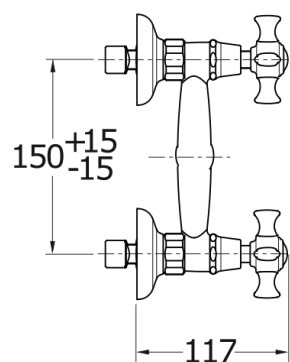

CH12234P : Douche mélangeur CHAMBORD

CRISTINA  
RUBINETTERIE

ondyna

34P > or rose brossé PVD

## Caractéristiques

- Saillie 128 mm
- Largeur 240 mm
- Garantie 8 ans