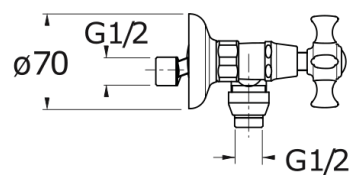

52 > doré

Caractéristiques

- Entraxe 150 ± 15 mm
- Saillie 117 mm
- Largeur 240 mm
- Garantie 8 ans