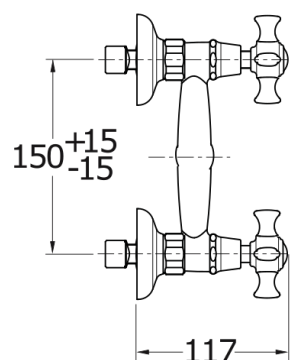

52 > doré

Caractéristiques

- Entraxe 150 ± 15 mm
- Saillie 117 mm
- Largeur 240 mm
- Garantie 8 ans