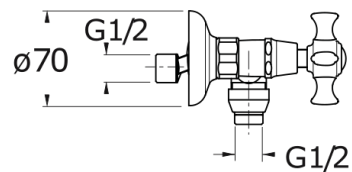

CH12277 : DOUCHE CHAMBORD METAL BROSSE CHAMBORD

77 > métal brossé

Caractéristiques

- Saillie 117 mm
- Garantie 8 ans

ondyna.fr

7 ZAC de la Donnière - 69970 Marennes - France - Téléphone : +33 (0)4 72 78 85 10 - fax : +33 (0)0 72 78 85 11 - commandes@ondyna.fr