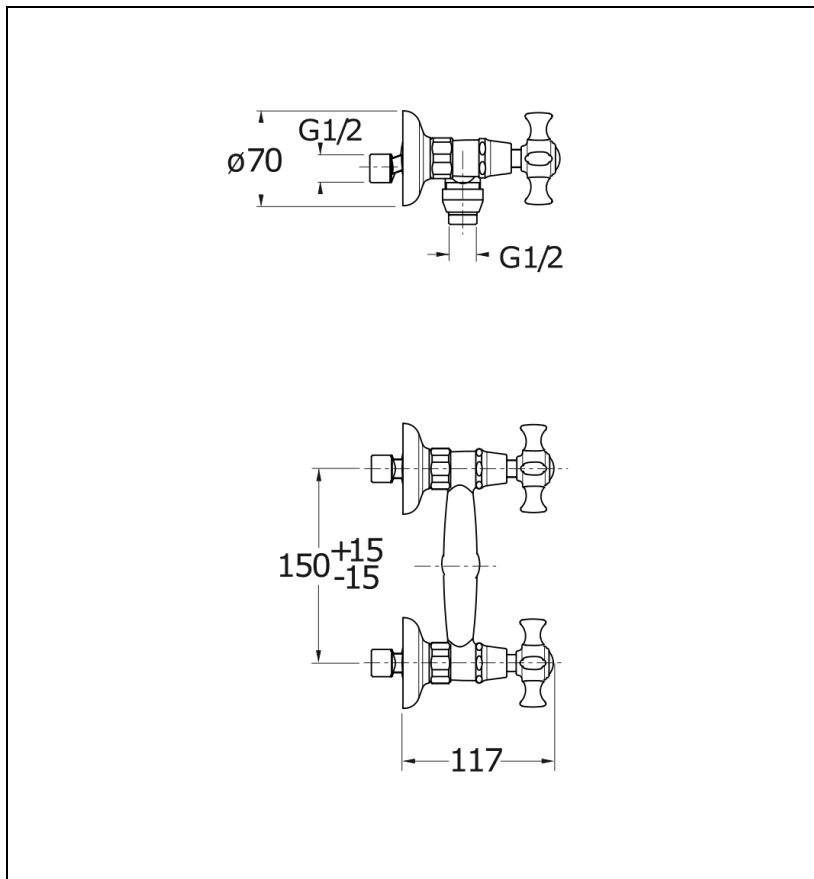

# CH12277 : DOUCHE CHAMBORD METAL BROSSE CHAMBORD

77 > métal brossé

## Caractéristiques

- Entraxe  $150 \pm 15$  mm
- Saillie 117 mm
- Largeur 240 mm
- Garantie 8 ans

ondyna.fr

7 ZAC de la Donnière - 69970 Marennes - France - Téléphone : +33 (0)4 72 78 85 10 - fax : +33 (0)0 72 78 85 11 - commandes@ondyna.fr