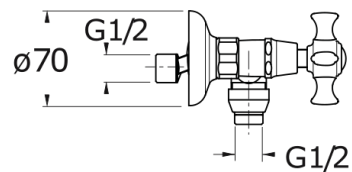

# CH12277 : DOUCHE CHAMBORD METAL BROSSE CHAMBORD

77 > métal brossé

## Caractéristiques

- Entraxe 150 ± 15 mm
- Saillie 117 mm
- Garantie 8 ans

7 ZAC de la Donnière - 69970 Marennes - France - Téléphone : +33 (0)4 72 78 85 10 - fax : +33 (0)0 72 78 85 11 - commandes@ondyna.fr