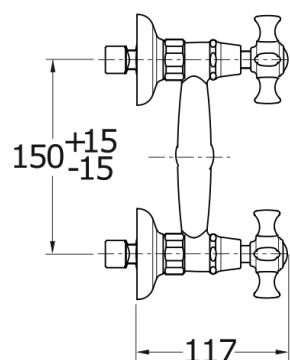

# CH12277 : DOUCHE CHAMBORD METAL BROSSE CHAMBORD

77 > métal brossé

## Caractéristiques

- Entraxe 150 ± 15 mm
- Saillie 117 mm
- Garantie 8 ans

7 ZAC de la Donnière - 69970 Marennes - France - Téléphone : +33 (0)4 72 78 85 10 - fax : +33 (0)0 72 78 85 11 - commandes@ondyna.fr