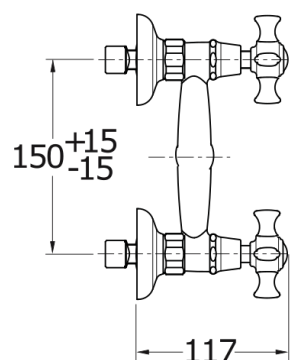

CH12277 : DOUCHE CHAMBORD METAL BROSSE CHAMBORD

77 > métal brossé

Caractéristiques

- Saillie 117 mm
- Garantie 8 ans

ondyna.fr

7 ZAC de la Donnière - 69970 Marennes - France - Téléphone : +33 (0)4 72 78 85 10 - fax : +33 (0)0 72 78 85 11 - commandes@ondyna.fr