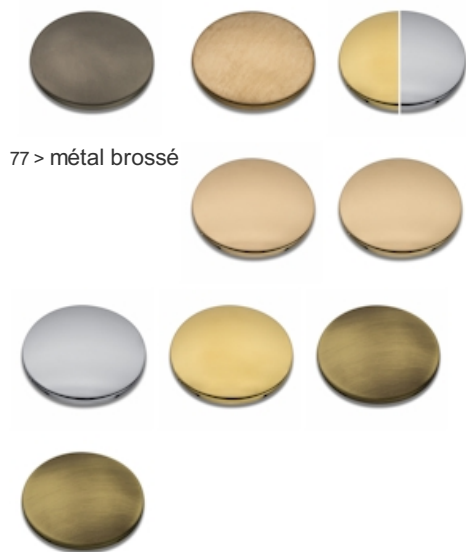

# CH12277 : DOUCHE CHAMBORD METAL BROSSE CHAMBORD

77 > métal brossé