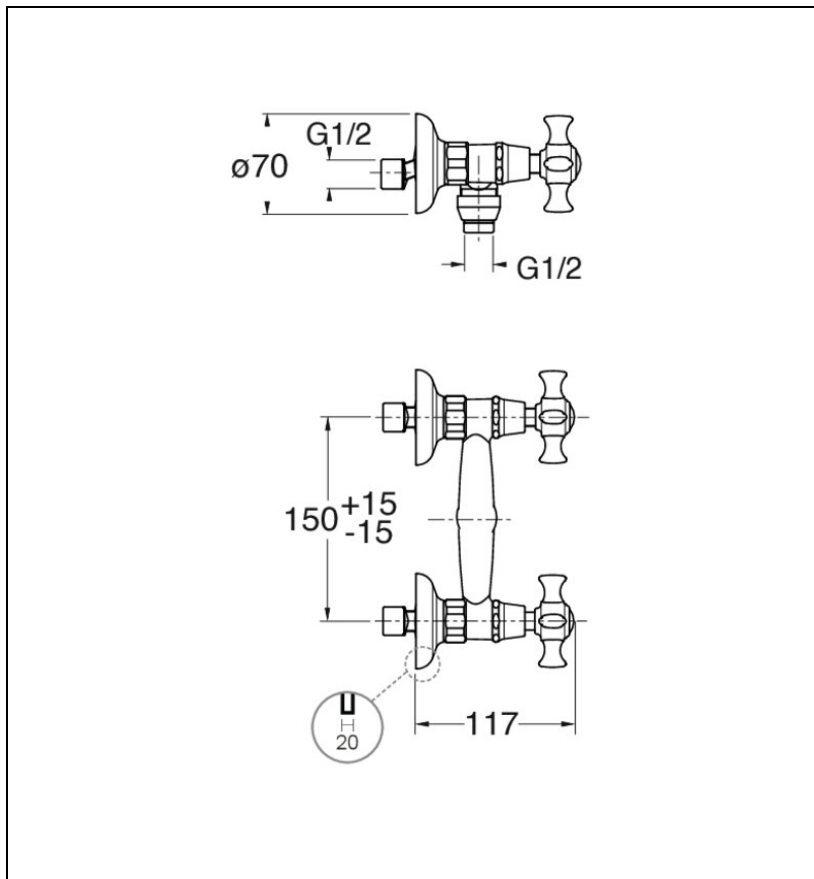

CH12293 : ROBINETTERIE DOUCHE CHAMBORD
VIEUX BRONZE MAT CHAMBORD

93 > vieux bronze mat

Caractéristiques

- corps et poignée laiton
- Saillie 117 mm
- Largeur 240 mm
- Garantie 8 ans