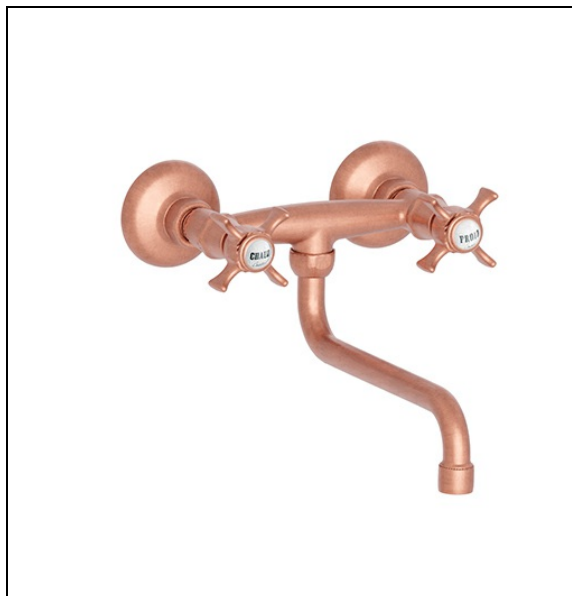

CH12434P : Chambord évier mural CUISINE RETRO

CRISTINA
RUBINETTERIE
ondyna

34P > or rose brossé PVD

Caractéristiques

- Bec orientable
- Saillie 233 mm
- Largeur 240 mm
- Garantie 8 ans