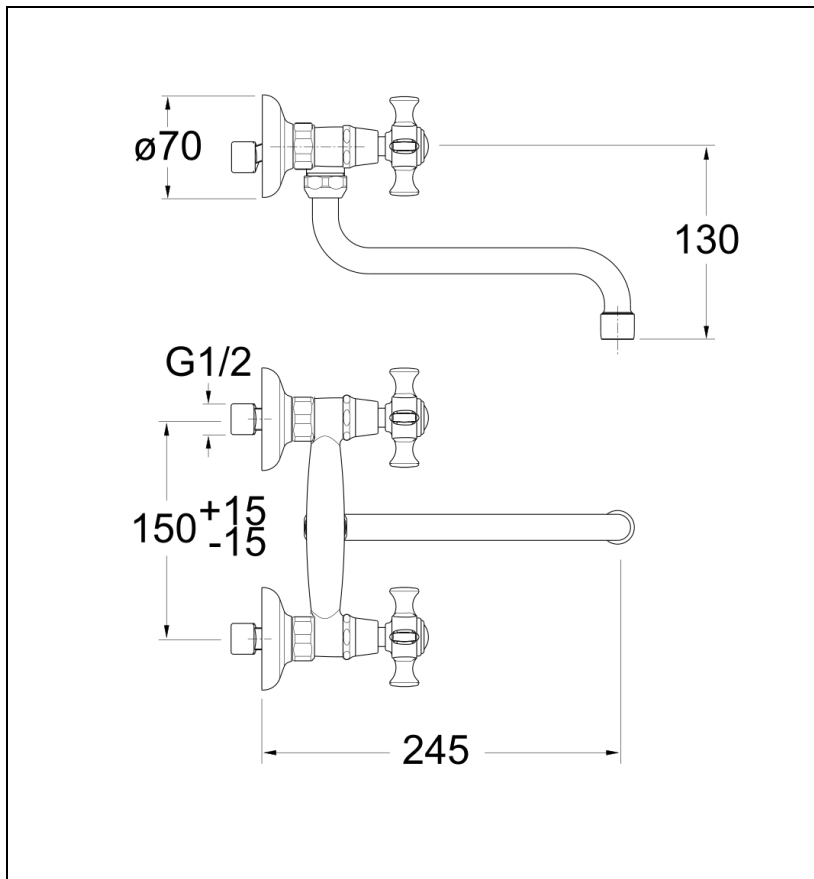

CH12434P : Chambord évier mural CUISINE RETRO

CRISTINA
RUBINETTERIE
ondyna

34P > or rose brossé PVD

Caractéristiques

- Bec orientable
- Saillie 233 mm
- Largeur 240 mm
- Garantie 8 ans