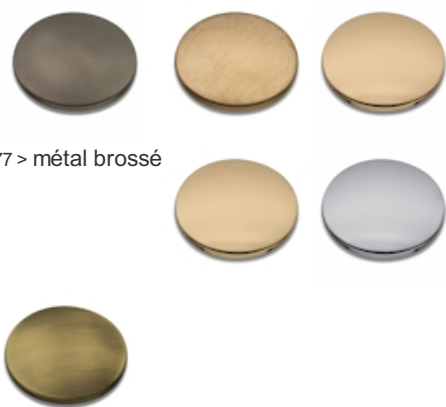

CH12477 : EVIER CHAMBORD MURAL BEC
DESSOUS MOBILE METAL BROSSE CUISINE
RETRO

CRISTINA
RUBINETTERIE
ondyna

77 > métal brossé

Caractéristiques

- Bec orientable
- Saillie 245 mm
- Largeur 240 mm
- Garantie 8 ans