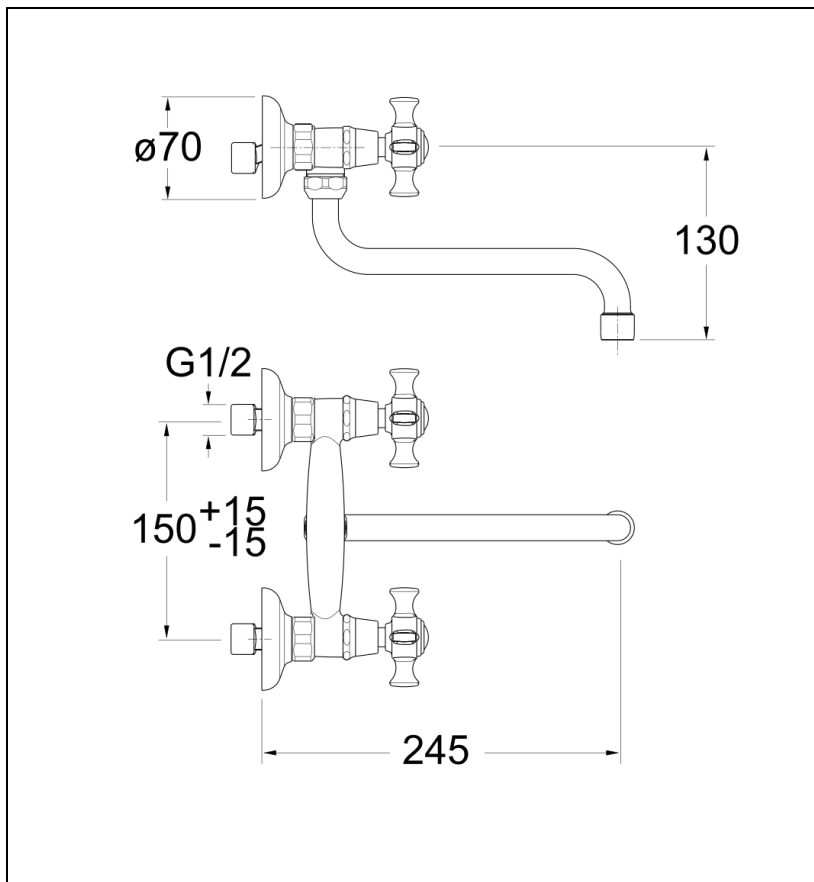

CH12477 : EVIER CHAMBORD MURAL BEC
DESSOUS MOBILE METAL BROSSE CUISINE
RETRO

CRISTINA
RUBINETTERIE
ondyna

77 > métal brossé

Caractéristiques

- Bec orientable
- Saillie 245 mm
- Largeur 240 mm
- Garantie 8 ans