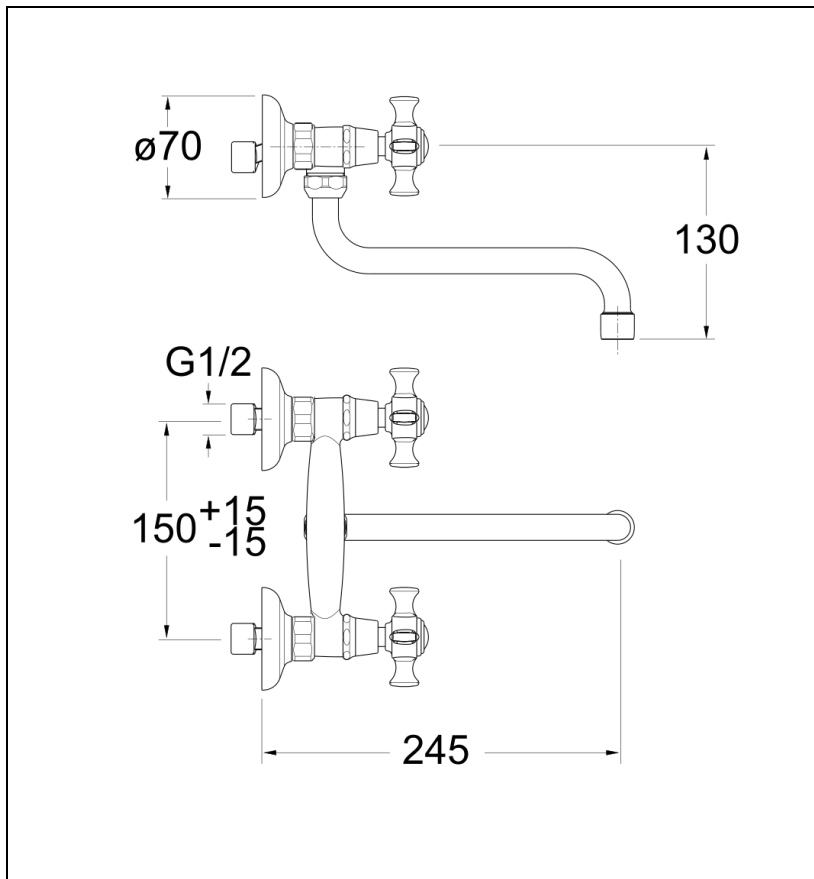

CH12477 : EVIER CHAMBORD MURAL BEC  
DESSOUS MOBILE METAL BROSSE CHAMBORD

CRISTINA  
RUBINETTERIE  
ondyna

77 > métal brossé

## Caractéristiques

- Bec orientable
- Saillie 245 mm
- Garantie 8 ans

ondyna.fr

7 ZAC de la Donnière - 69970 Marennes - France - Téléphone : +33 (0)4 72 78 85 10 - fax : +33 (0)0 72 78 85 11 - commandes@ondyna.fr