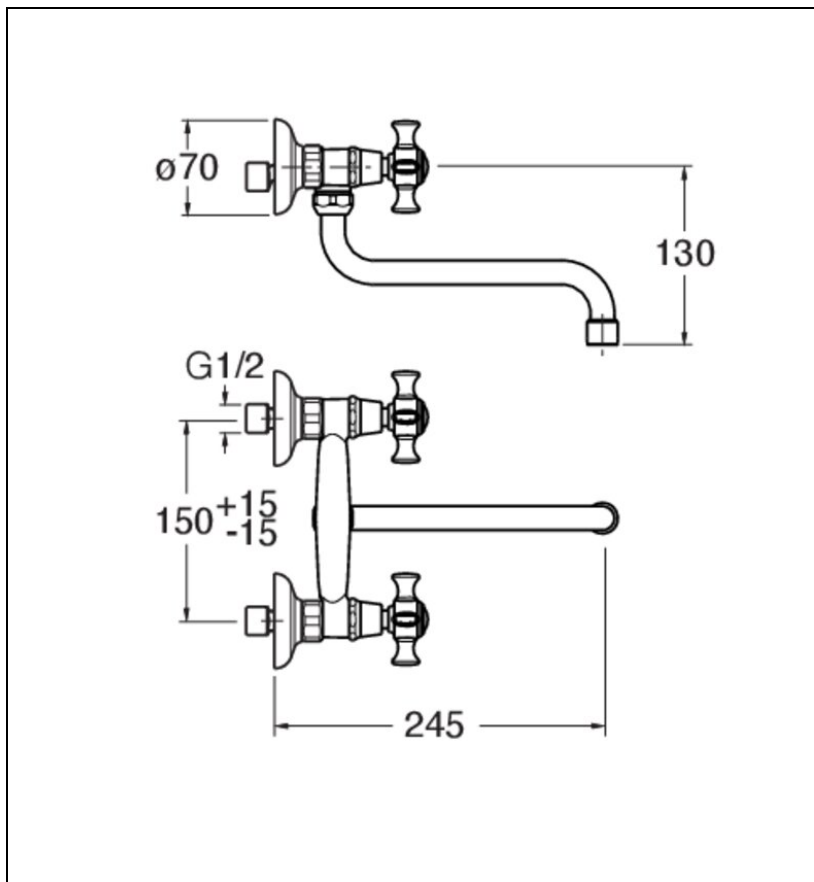

CH12493 : ROBINETTERIE EVIER CHAMBORD
MURAL BEC DESSOUS MOBILE VIEUX BRONZE
MAT CHAMBORD

CRISTINA
RUBINETTERIE
ondyna

93 > vieux bronze mat

Caractéristiques

- bec orientable
- Saillie 233 mm
- Garantie 8 ans