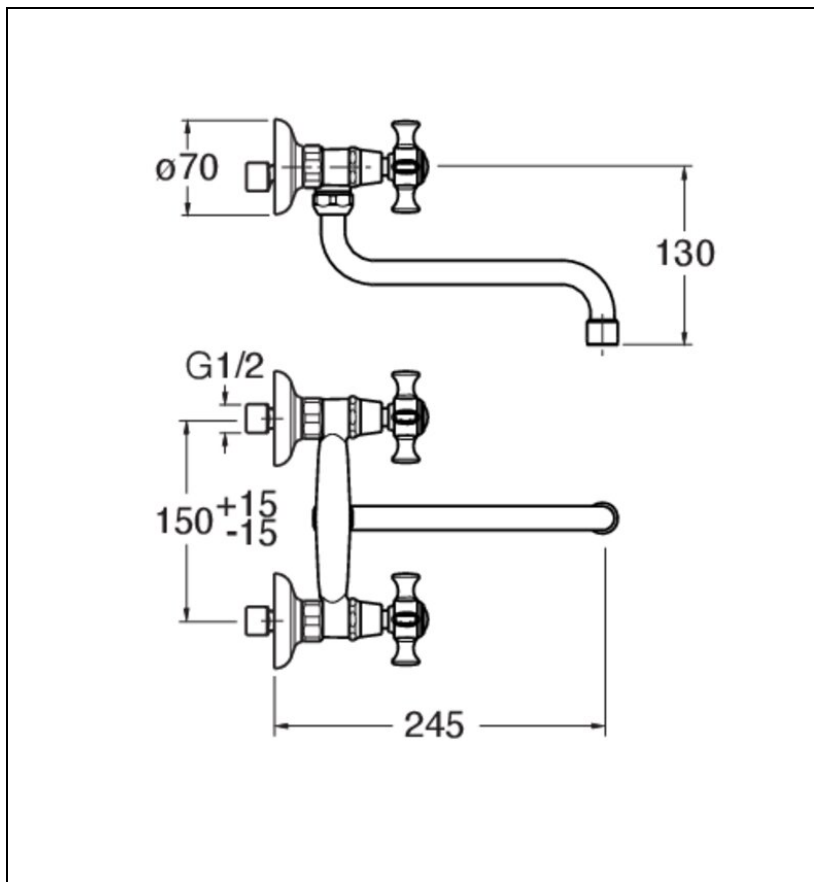

CH12493 : ROBINETTERIE EVIER CHAMBORD
MURAL BEC DESSOUS MOBILE VIEUX BRONZE
MAT CUISINE RETRO

CRISTINA
RUBINETTERIE
ondyna

93 > vieux bronze mat

Caractéristiques

- bec orientable
- Saillie 233 mm
- Largeur 240 mm
- Garantie 8 ans