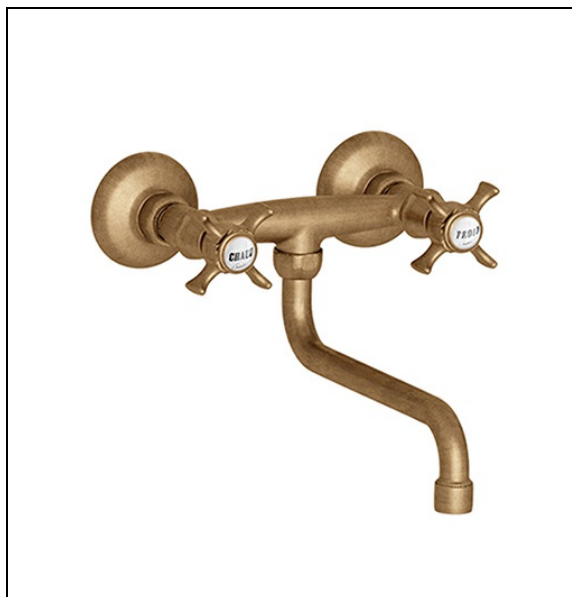

CH12493 : ROBINETTERIE EVIER CHAMBORD
MURAL BEC DESSOUS MOBILE VIEUX BRONZE
MAT CUISINE RETRO

CRISTINA
RUBINETTERIE
ondyna

93 > vieux bronze mat

Caractéristiques

- bec orientable
- Saillie 233 mm
- Largeur 240 mm
- Garantie 8 ans