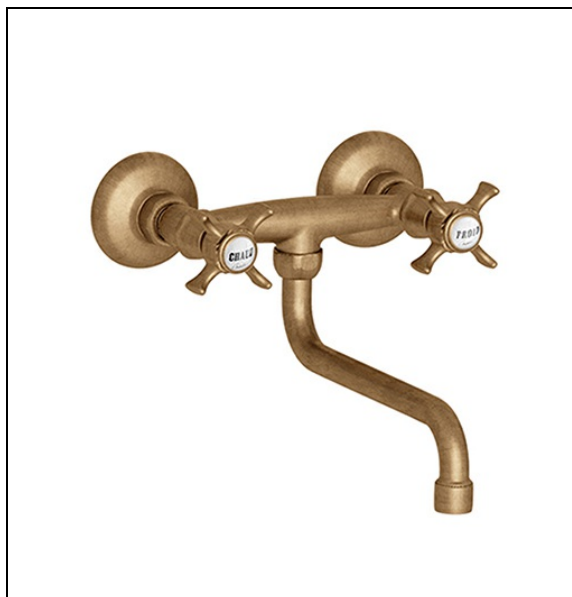

CH12493 : ROBINETTERIE EVIER CHAMBORD
MURAL BEC DESSOUS MOBILE VIEUX BRONZE
MAT CHAMBORD

CRISTINA
RUBINETTERIE
ondyna

93 > vieux bronze mat

Caractéristiques

- bec orientable
- Saillie 233 mm
- Garantie 8 ans