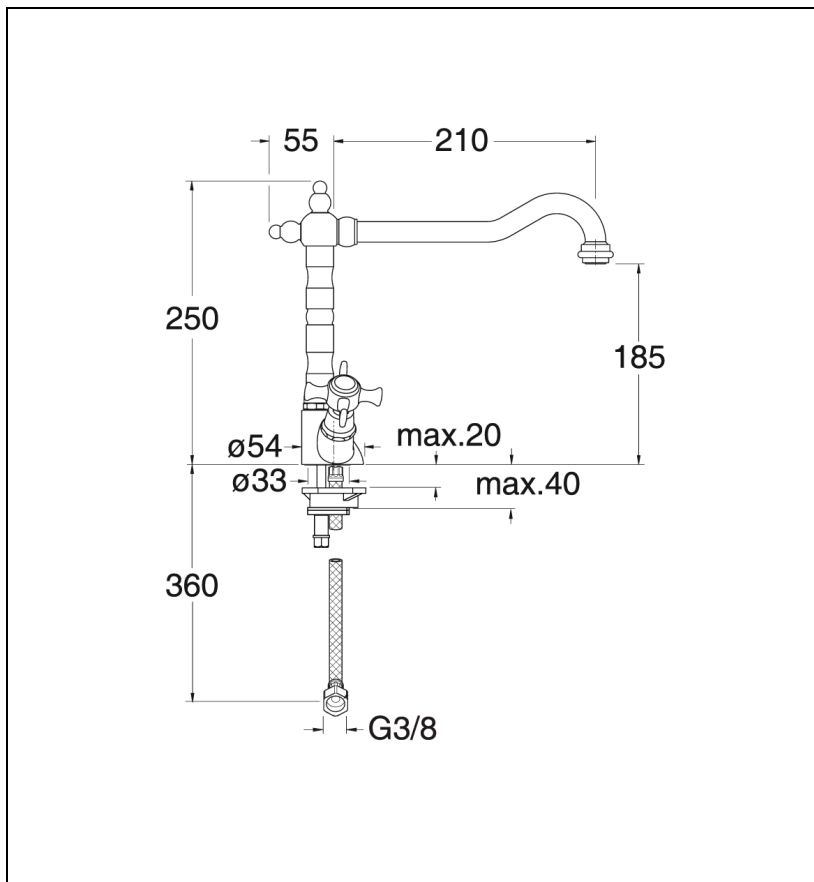

CH13034 : EVIER CHAMBORD RETRO BEC
POTENCE MOBILE OR ROSE BROSSE
CHAMBORD

CRISTINA
RUBINETTERIE
ondyna

34 > or rose brossé

Caractéristiques

- Bec orientable
- Bec potence hauteur 248 mm
- Aérateur anticalcaire
- Saillie 242 mm
- Garantie 8 ans