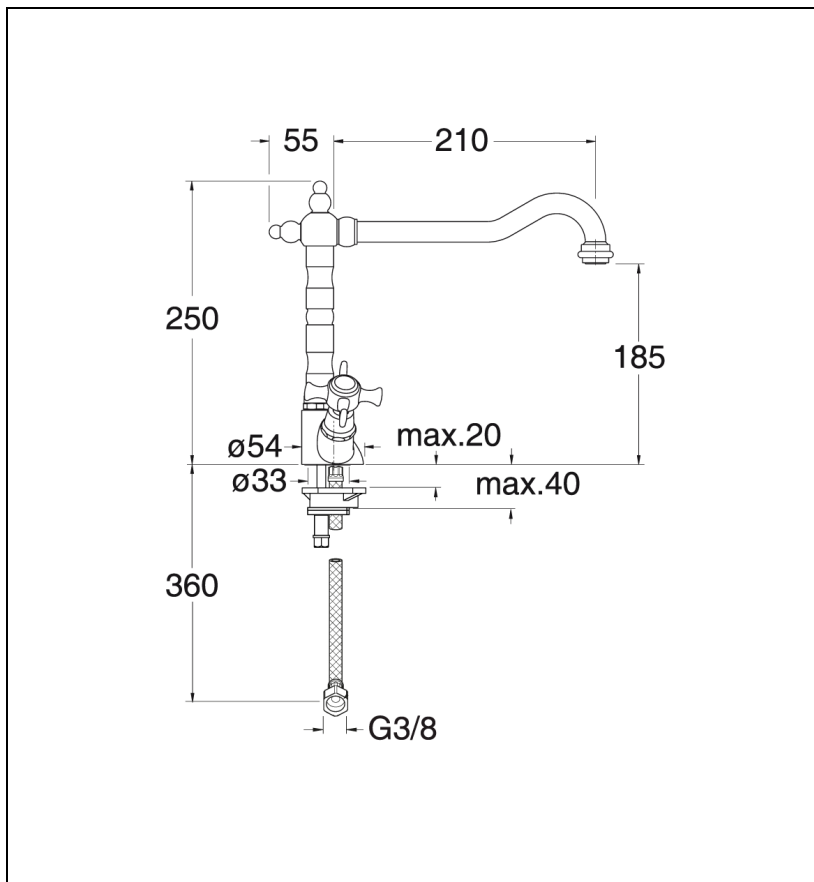

CH13034 : EVIER CHAMBORD RETRO BEC
POTENCE MOBILE OR ROSE BROSSÉ
CHAMBORD

CRISTINA
RUBINETTERIE
ondyna

34 > or rose brossé

Caractéristiques

- Bec orientable
- Bec potence hauteur 248 mm
- Aérateur anticalcaire
- Saillie 242 mm
- Garantie 8 ans