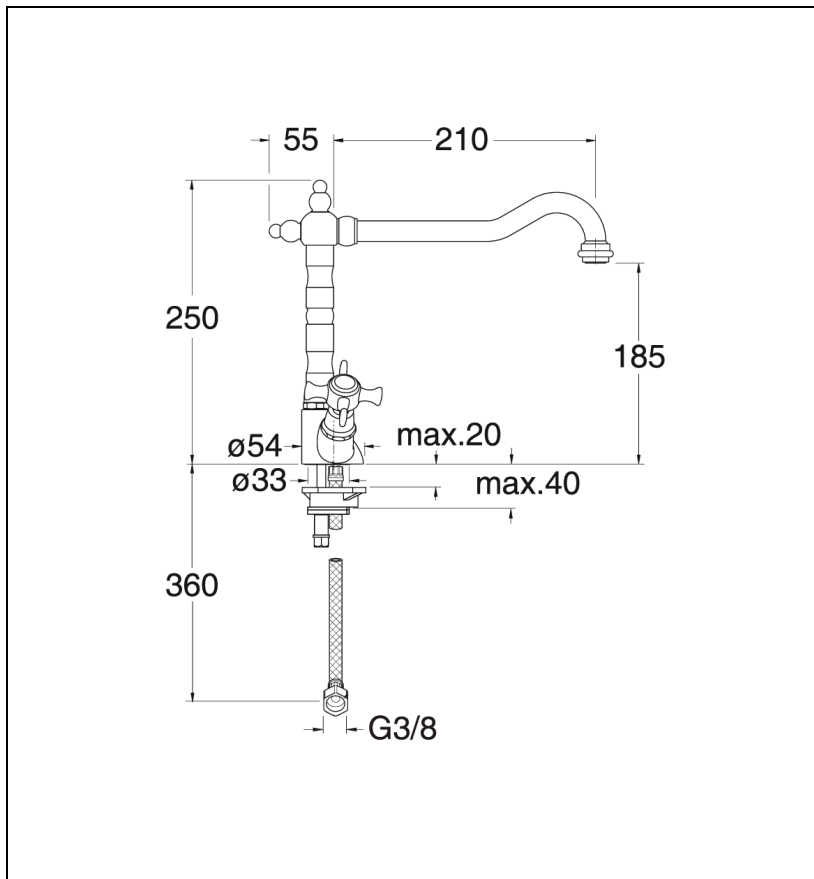

CH13051 : Chambord évier mélangeur CUISINE RETRO

CRISTINA
RUBINETTERIE
ondyna

51 > chromé

Caractéristiques

- Bec orientable
- Bec potence hauteur 248 mm
- Aérateur anticalcaire
- Saillie 242 mm
- Largeur 380 mm
- Garantie 8 ans