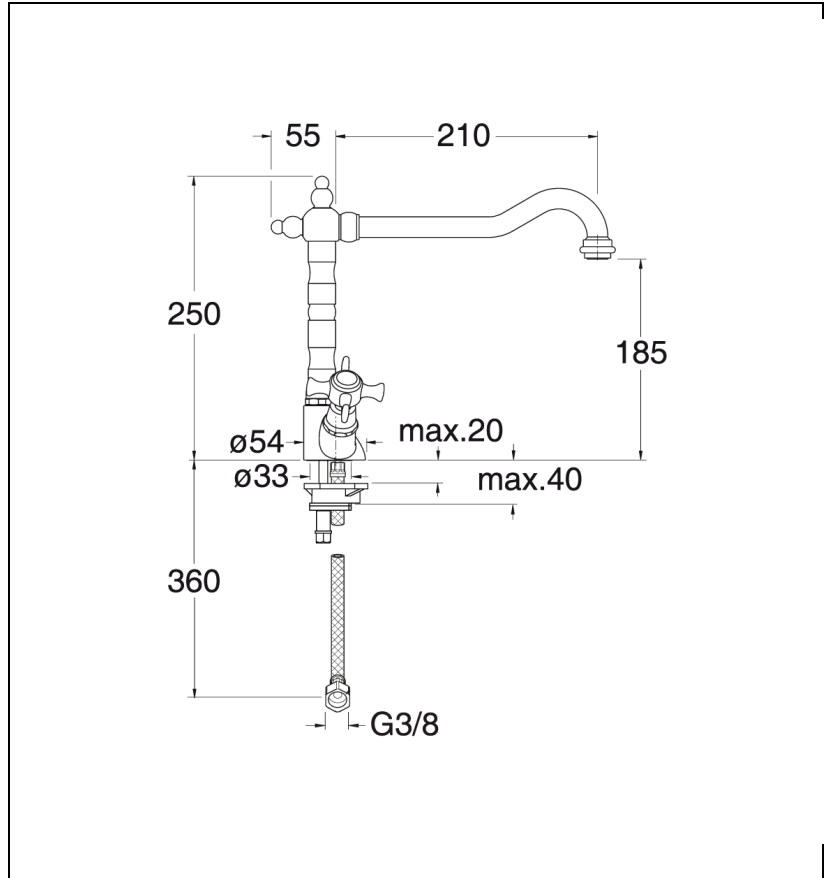

CH13077 : EVIER CHAMBORD RETRO BEC
POTENCE MOBILE METAL BROSSE CHAMBORD

Caractéristiques

- Bec orientable
- Bec potence hauteur 248 mm
- Aérateur anticalcaire
- Saillie 242 mm
- Garantie 8 ans