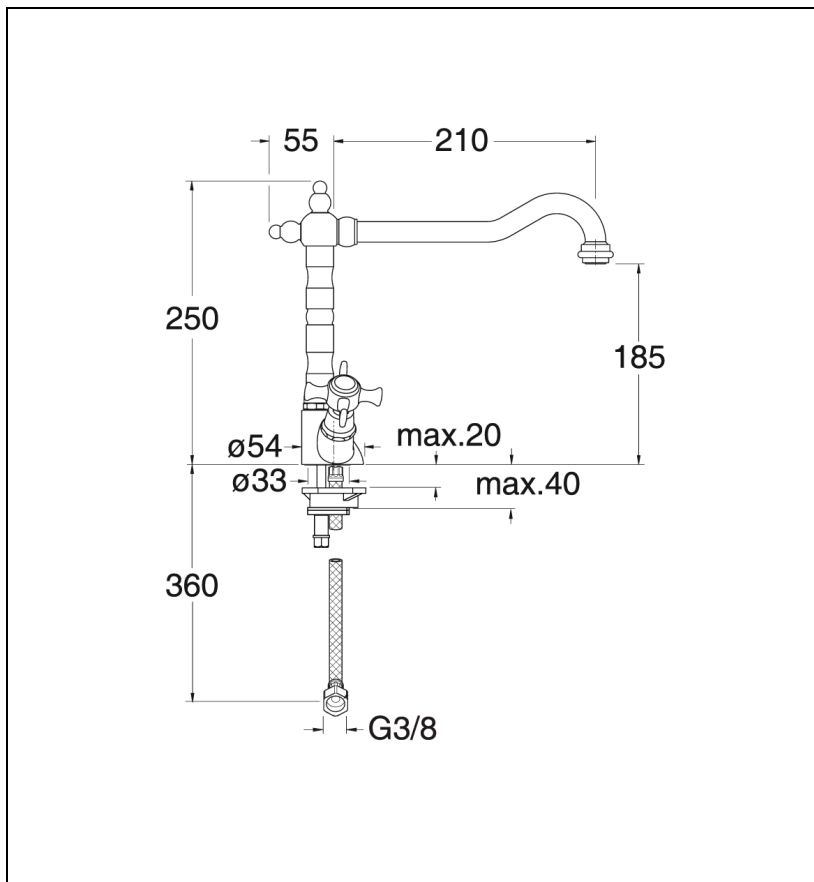

CH13093 : ROBINETTERIE EVIER CHAMBORD  
RETRO BEC POTENCE MOBILE VIEUX BRONZE  
MAT CHAMBORD

CRISTINA  
RUBINETTERIE  
ondyna

93 > vieux bronze mat

## Caractéristiques

- bec orientable
- Hauteur 248 mm
- Saillie 176 mm
- Hauteur sous bec 176 mm
- Garantie 8 ans

ondyna.fr

7 ZAC de la Donnière - 69970 Marennes - France - Téléphone : +33 (0)4 72 78 85 10 - fax : +33 (0)0 72 78 85 11 - commandes@ondyna.fr