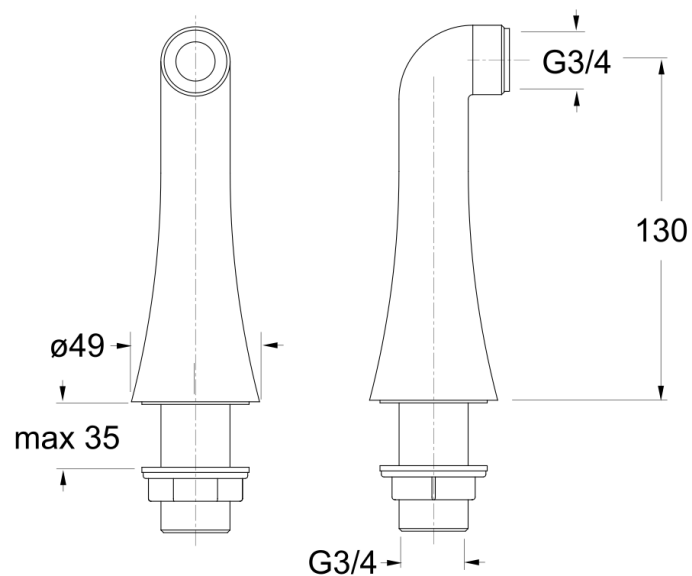

CH16034P : 2 colonnettes fixation  
HYDROTHERAPIE

CRISTINA  
RUBINETTERIE  
ondyna

## Caractéristiques

- Spécial pour Chambord, Parigi, Canova Elite
- Garantie 8 ans