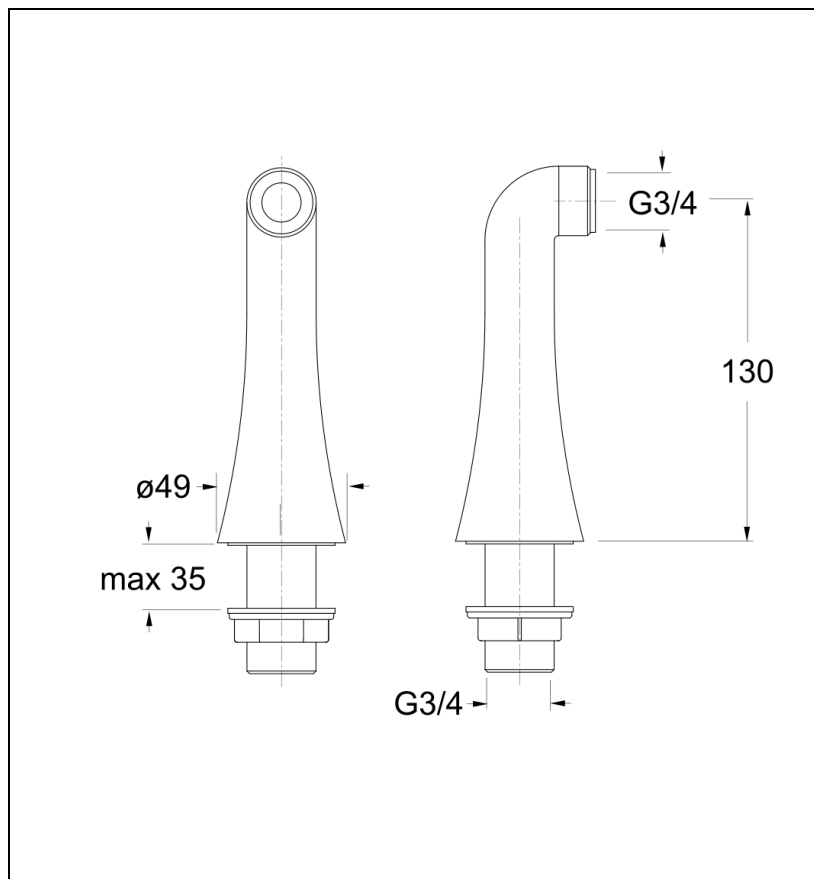

CH16051 : 2 colonnettes fixation HYDROTHERAPIE

CRISTINA  
RUBINETTERIE

ondyna

## Caractéristiques

- Spécial pour Chambord, Parigi, Canova Elite
- Garantie 8 ans