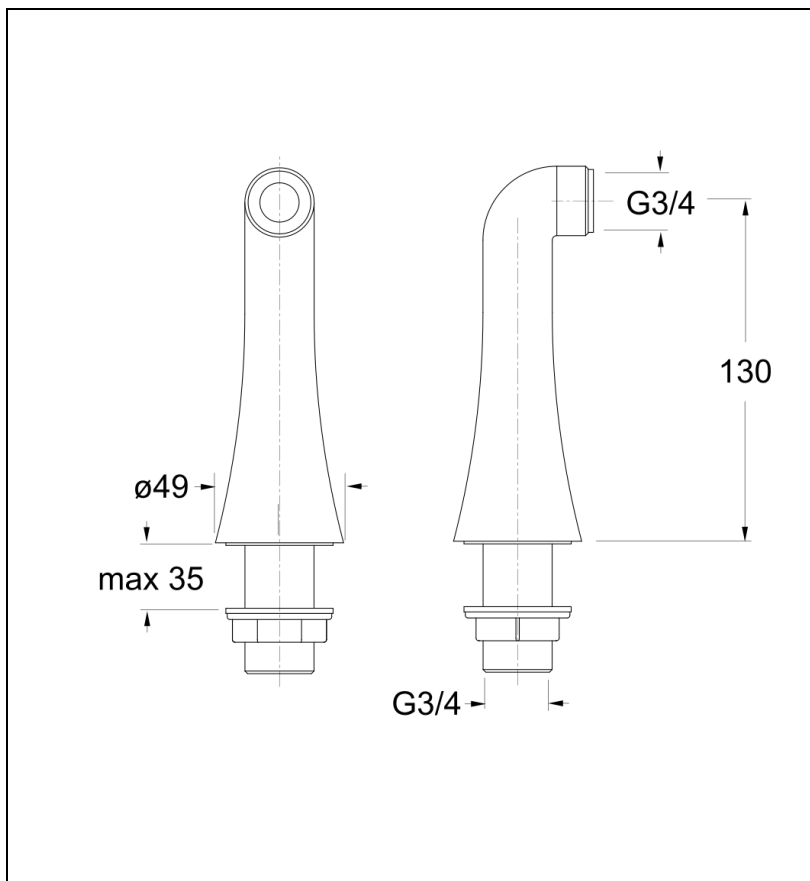

CH16092 : 2 colonnettes fixation HYDROTHERAPIE

CRISTINA
RUBINETTERIE

ondyna

Caractéristiques

- Spécial pour Chambord, Parigi, Canova Elite
- Garantie 8 ans