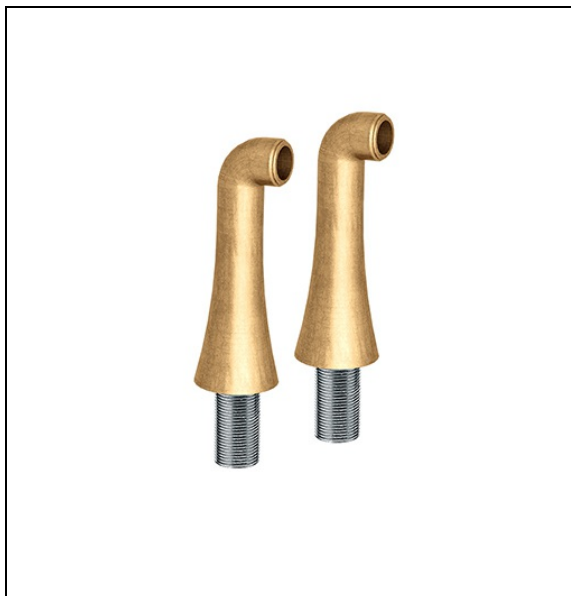

CH16092 : 2 colonnettes fixation HYDROTHERAPIE

CRISTINA
RUBINETTERIE

ondyna

Caractéristiques

- Spécial pour Chambord, Parigi, Canova Elite
- Garantie 8 ans