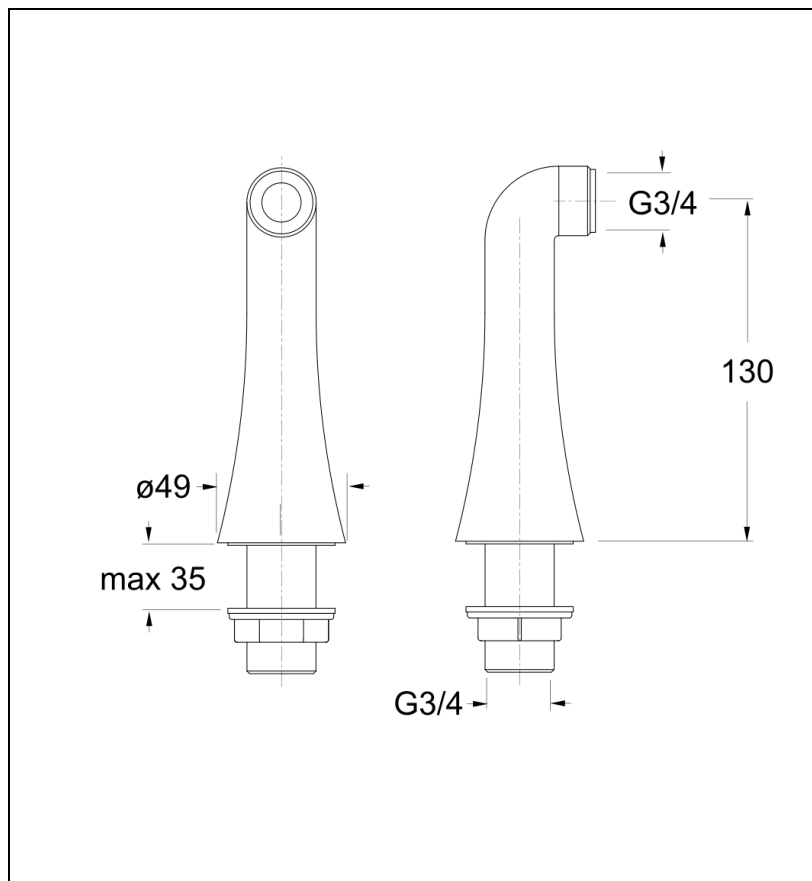

CH16092 : 2 colonnettes fixation HYDROTHERAPIE

CRISTINA  
RUBINETTERIE

ondyna

## Caractéristiques

- Spécial pour Chambord, Parigi, Canova Elite
- Garantie 8 ans