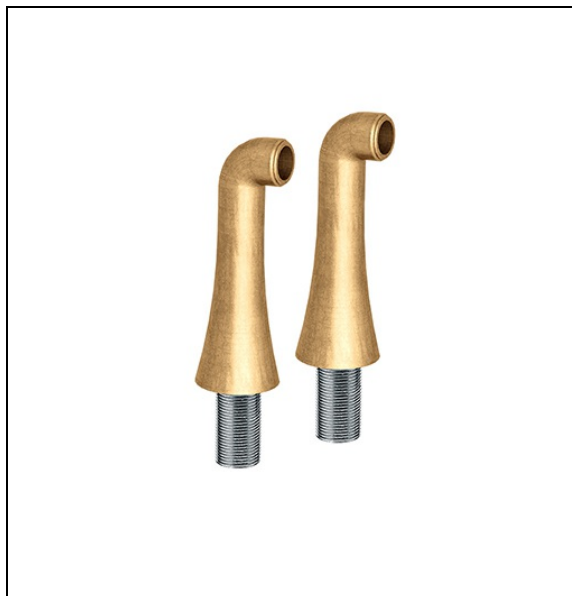

CH16092 : 2 colonnettes fixation HYDROTHERAPIE

CRISTINA  
RUBINETTERIE

ondyna

## Caractéristiques

- Spécial pour Chambord, Parigi, Canova Elite
- Garantie 8 ans