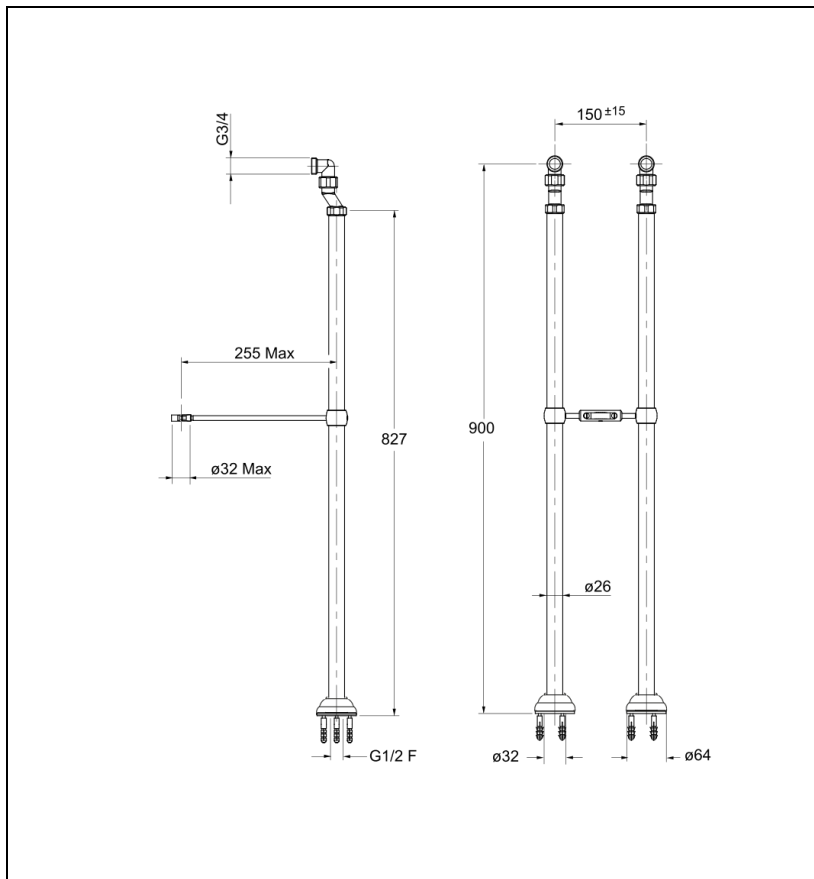

CH16277 : 2 COLONNETTES SUR PIED 900 mm
F1/2" - M3/4" METAL BROSSE HYDROTHERAPIE

CRISTINA
RUBINETTERIE
ondyna

Caractéristiques

- Pour baignoire rétro
- Raccord au sol F 1/2"
- Garantie 8 ans