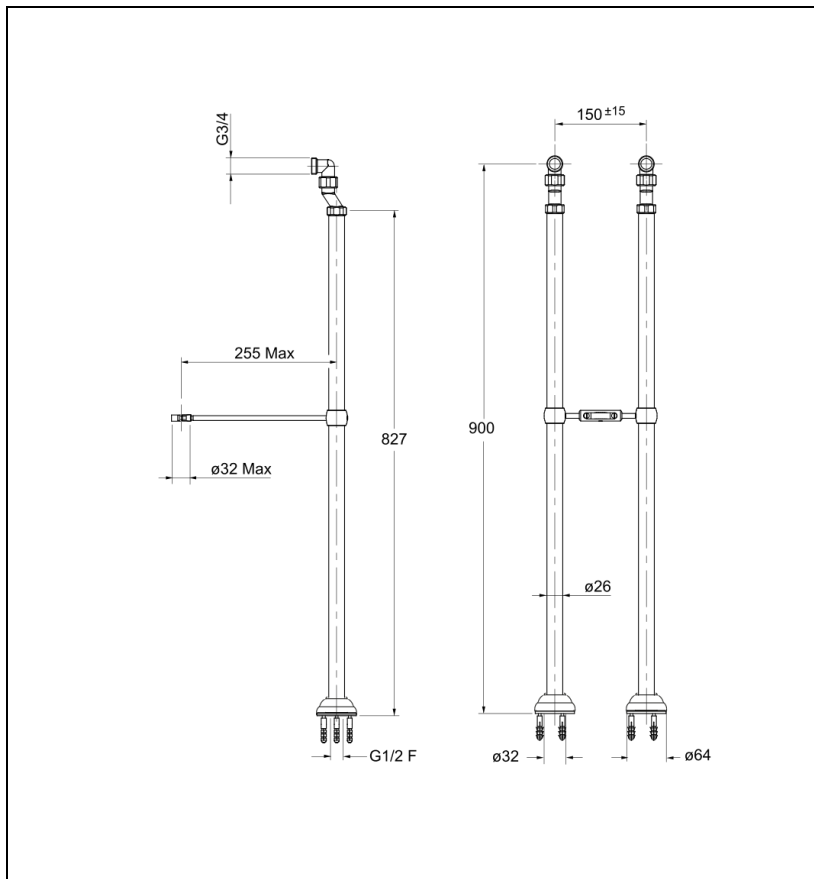

CH16277 : 2 COLONNETTES SUR PIED 900 mm
F1/2" - M3/4" METAL BROSSÉ HYDROTHERAPIE

CRISTINA
RUBINETTERIE
ondyna

Caractéristiques

- Pour baignoire rétro
- Raccord au sol F 1/2"
- Garantie 8 ans