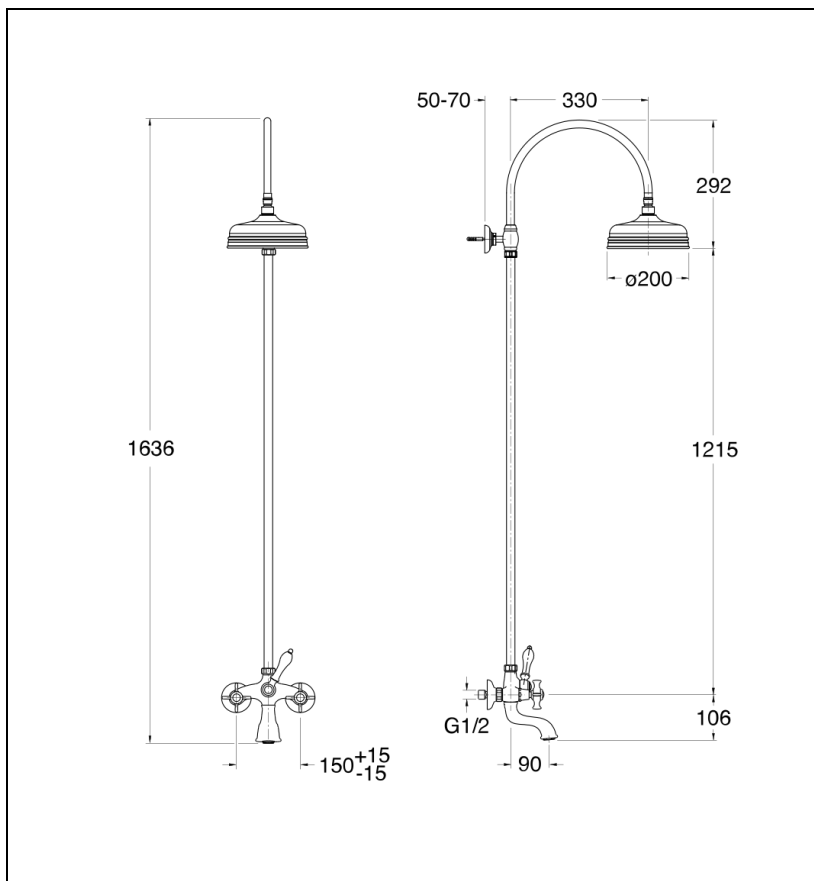

51 > chromé

Caractéristiques

- Avec robinetterie, Aérateur anticalcaire;
- Inverseur manuel poignée céramique
- Pomme de douche Ø 200 mm anticalcaire. Tube recoupable
- Garantie 8 ans