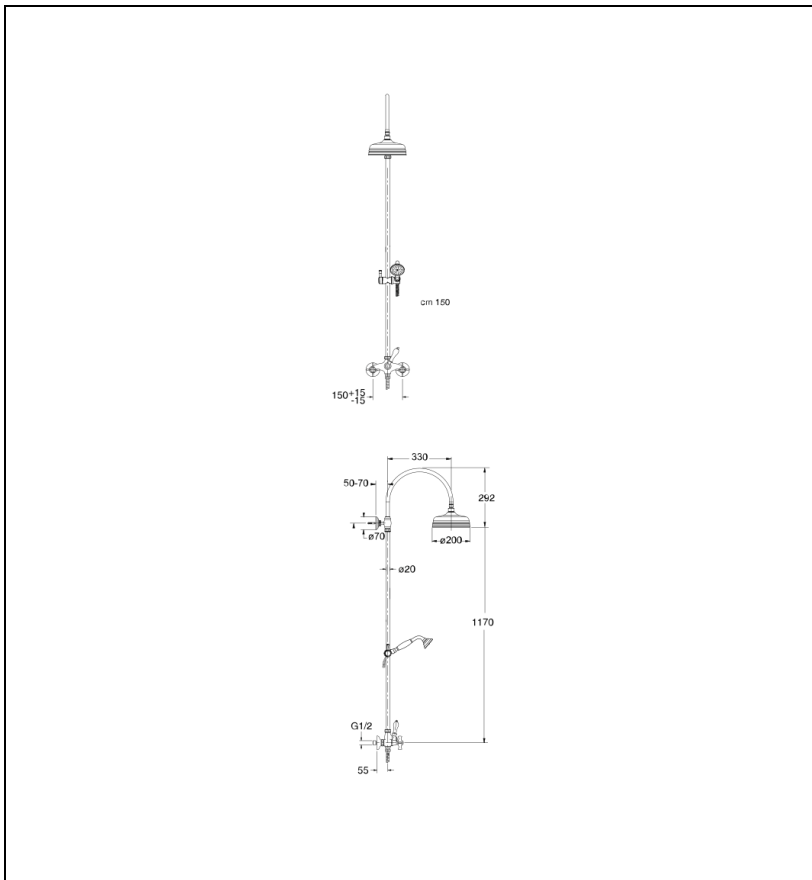

CH17334P : COLONNE DE DOUCHE CHAMBORD
RETRO COMPLETE OR ROSE BROSSE PVD
CHAMBORD

Caractéristiques

- Avec robinetterie, flexible et douchette rétro;
- Inverseur manuel poignée céramique
- Pomme de douche Ø 200 mm anticalcaire. Tube recoupable
- Garantie 8 ans