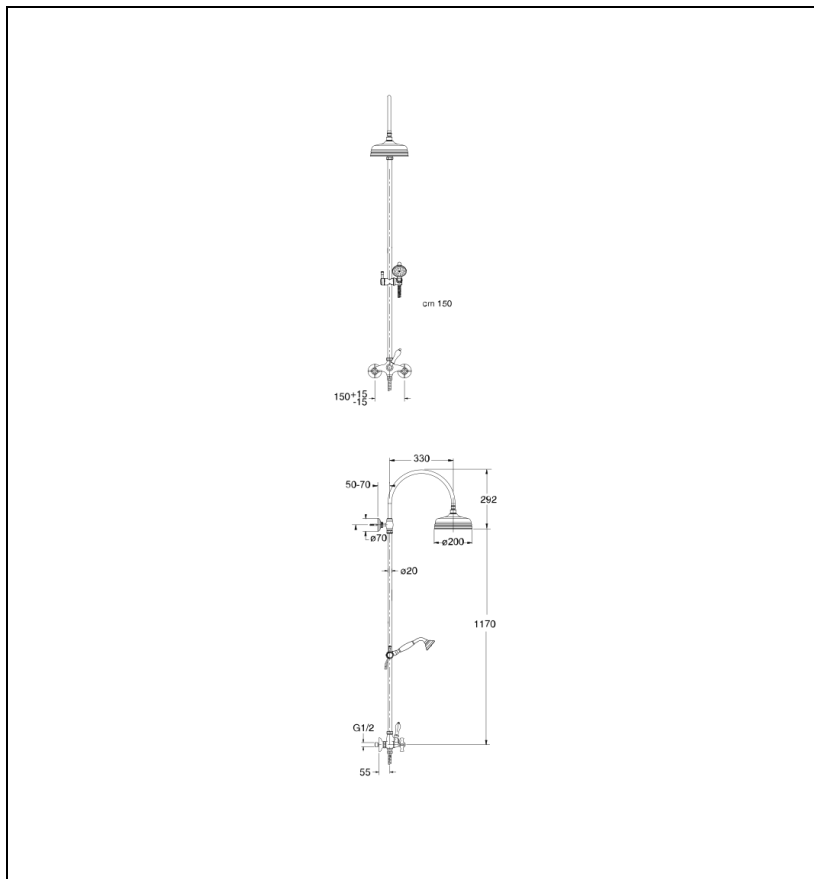

CH17346P : COLONNE DE DOUCHE CHAMBORD RETRO COMPLETE OR ROSE CHAMBORD

Caractéristiques

- Avec robinetterie, flexible et douchette rétro;
- Inverseur manuel poignée céramique
- Pomme de douche Ø 200 mm anticalcaire. Tube recoupable
- Garantie 8 ans