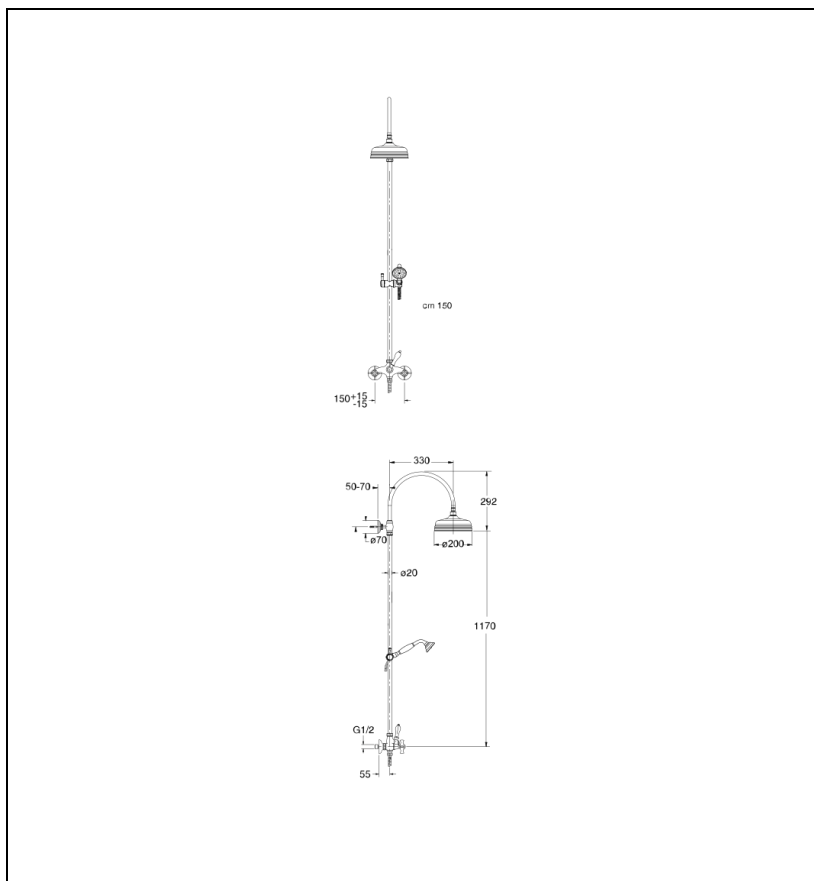

## CH17356P : COLONNE DE DOUCHE MÉLANGEUR CHAMBORD DORÉ PVD CHAMBORD

CRISTINA  
RUBINETTERIE

ondyna

## Caractéristiques

- Avec robinetterie, flexible et douchette rétro
- Inverseur manuel poignée céramique
- Pomme de douche Ø 200 mm anticalcaire, tube recoupable
- Garantie 8 ans