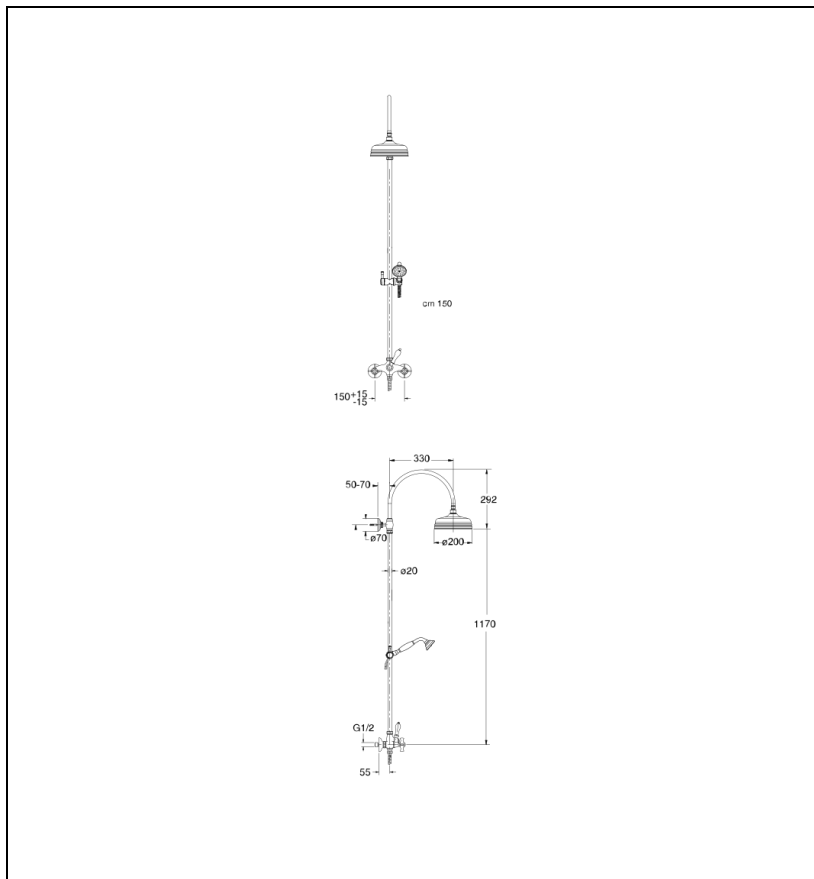

CH17377 : COLONNE DE DOUCHE CHAMBORD RETRO COMPLETE METAL BROSSE CHAMBORD

Caractéristiques

- Avec robinetterie, flexible et douchette rétro
- Inverseur manuel poignée céramique
- Pomme de douche Ø 200 mm anticalcaire, tube recoupable
- Garantie 8 ans