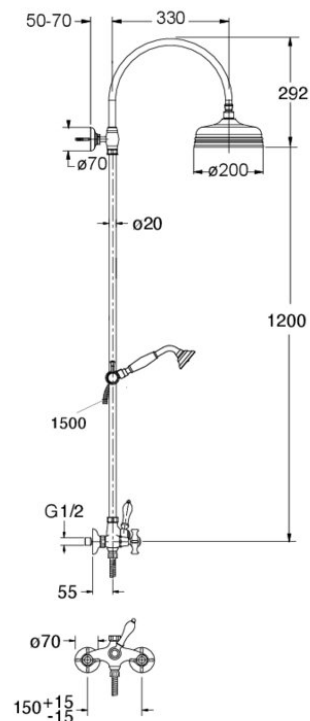

CH17393 : COLONNE DE DOUCHE CHAMBORD  
RETRO COMPLETE VIEUX BRONZE MAT  
CHAMBORD

CRISTINA  
RUBINETTERIE  
ondyna

## Caractéristiques

- colonne de douche complète mélangeur, tube recoupable,
- pomme de tête  $\varnothing$  20 cm, hauteur sous pomme 1170 mm, flexible laiton,
- inverseur manuel, poignée céramique, douchette laiton anticalcaire,
- Hauteur 1 462 mm
- Garantie 8 ans