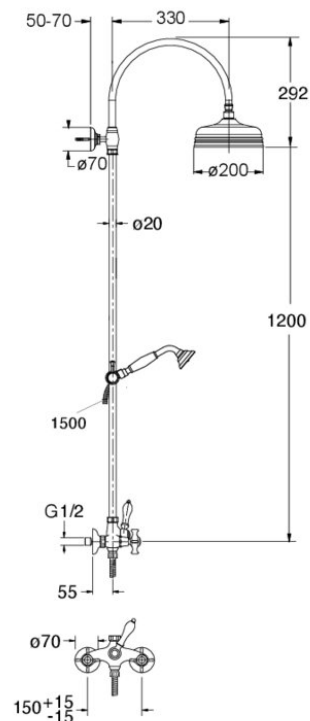

CH17393 : COLONNE DE DOUCHE CHAMBORD  
RETRO COMPLETE VIEUX BRONZE MAT  
CHAMBORD

CRISTINA  
RUBINETTERIE  
ondyna

## Caractéristiques

- colonne de douche complète mélangeur, tube recoupable,
- pomme de tête ø 20 cm, hauteur sous pomme 1170 mm, flexible laiton,
- inverseur manuel, poignée céramique, douchette laiton anticalcaire,
- Hauteur 1 462 mm
- Garantie 8 ans