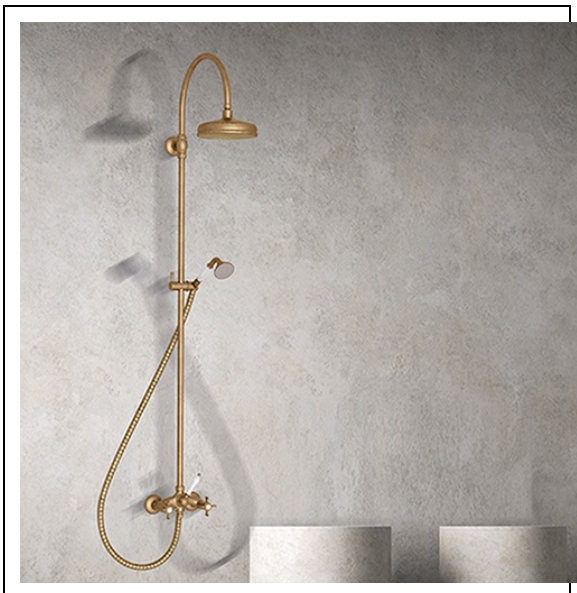

CH17393 : COLONNE DE DOUCHE CHAMBORD  
RETRO COMPLETE VIEUX BRONZE MAT  
CHAMBORD

CRISTINA  
RUBINETTERIE  
ondyna

## Caractéristiques

- colonne de douche complète mélangeur, tube recoupable,
- pomme de tête ø 20 cm, hauteur sous pomme 1170 mm, flexible laiton,
- inverseur manuel, poignée céramique, douchette laiton anticalcaire,
- Hauteur 1 462 mm
- Garantie 8 ans