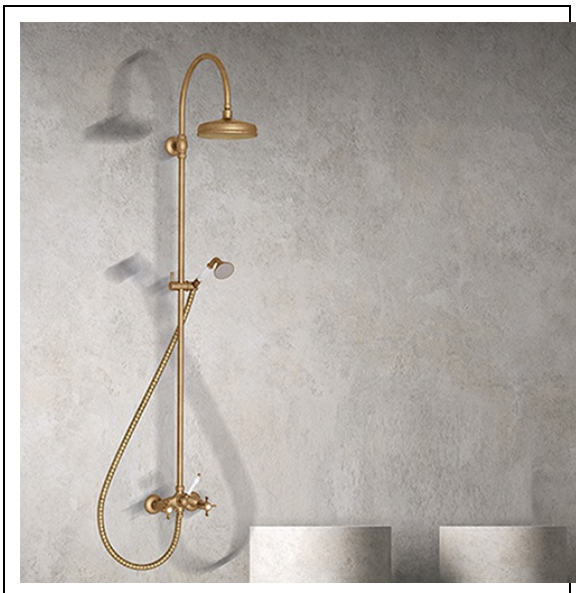

CH17393 : COLONNE DE DOUCHE CHAMBORD  
RETRO COMPLETE VIEUX BRONZE MAT  
CHAMBORD

## Caractéristiques

- colonne de douche complète mélangeur, tube recoupable,
- pomme de tête  $\varnothing$  20 cm, hauteur sous pomme 1170 mm, flexible laiton,
- inverseur manuel, poignée céramique, douchette laiton anticalcaire,
- Hauteur 1 462 mm
- Largeur 340 mm
- Garantie 8 ans