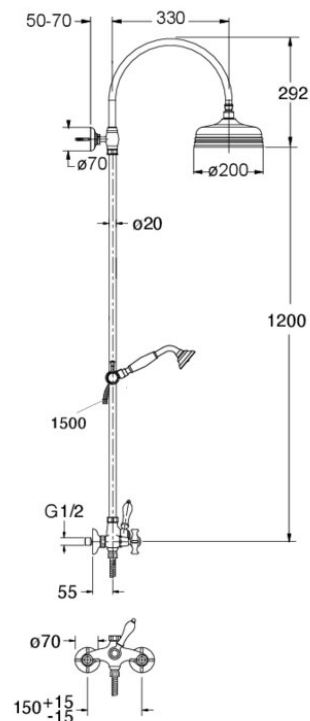

CH17393 : COLONNE DE DOUCHE CHAMBORD
RETRO COMPLETE VIEUX BRONZE MAT
CHAMBORD

CRISTINA
RUBINETTERIE
ondyna

Caractéristiques

- colonne de douche complète mélangeur, tube recoupable,
- pomme de tête ø 20 cm, hauteur sous pomme 1170 mm, flexible laiton,
- inverseur manuel, poignée céramique, douchette laiton anticalcaire,
- Hauteur 1 462 mm
- Largeur 340 mm
- Garantie 8 ans