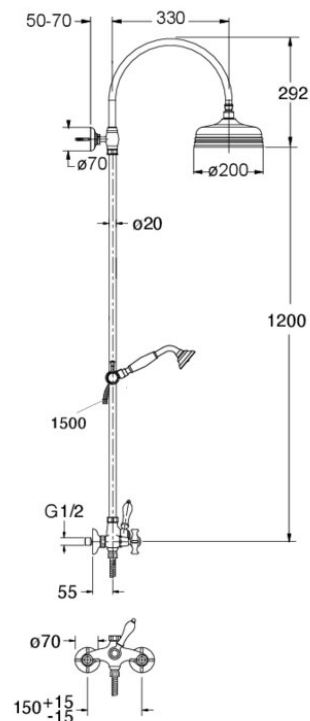

CH17393 : COLONNE DE DOUCHE CHAMBORD  
RETRO COMPLETE VIEUX BRONZE MAT  
CHAMBORD

## Caractéristiques

- colonne de douche complète mélangeur, tube recoupable,
- pomme de tête  $\varnothing$  20 cm, hauteur sous pomme 1170 mm, flexible laiton,
- inverseur manuel, poignée céramique, douchette laiton anticalcaire,
- Hauteur 1 462 mm
- Largeur 340 mm
- Garantie 8 ans