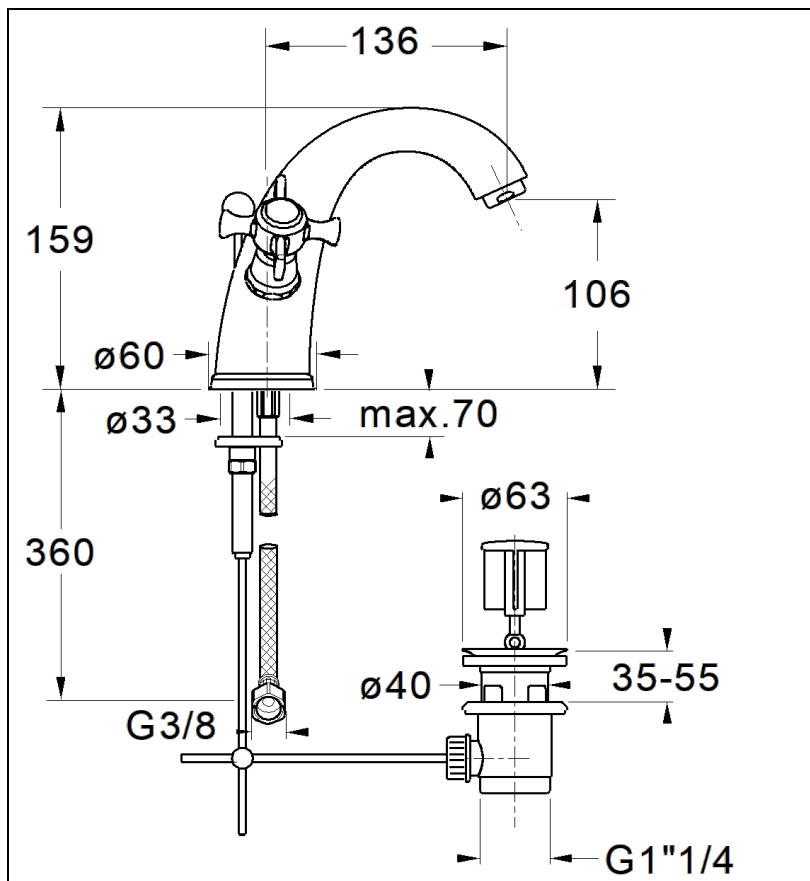

CH21251 : Mélangeur lavabo large CHAMBORD

CRISTINA  
RUBINETTERIE

ondyna

51 > chromé