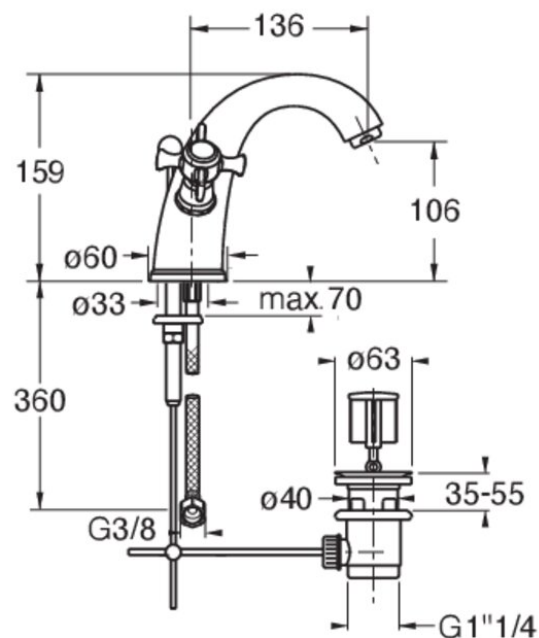

CH21293 : ROBINETTERIE LAVABO CHAMBORD
LARGE VIEUX BRONZE MAT+ VIDAGE
CHAMBORD

CRISTINA
RUBINETTERIE
ondyna

Caractéristiques

- aérateur anticalcaire économie d'eau 5l/min
- flexibles inox anti-torsion pour installation facilitée
- Hauteur 159 mm
- Saillie 136 mm
- Hauteur sous bec 106 mm
- Garantie 8 ans