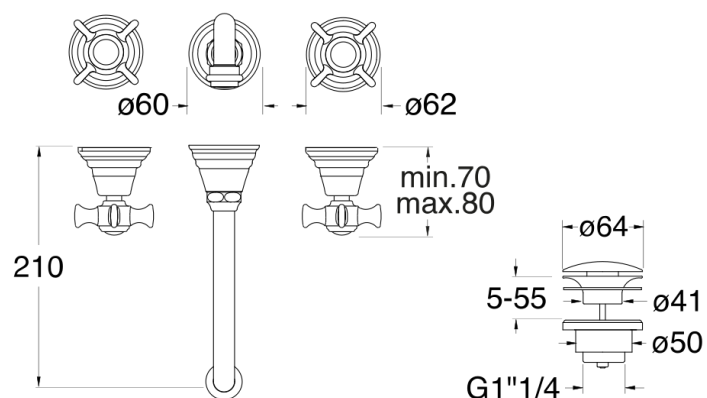

CH24234P : Mélangeur lavabo mural 3 trous
CHAMBORD

CRISTINA
RUBINETTERIE
ondyna

Caractéristiques

- A installer avec box CS23300
- Garantie 8 ans