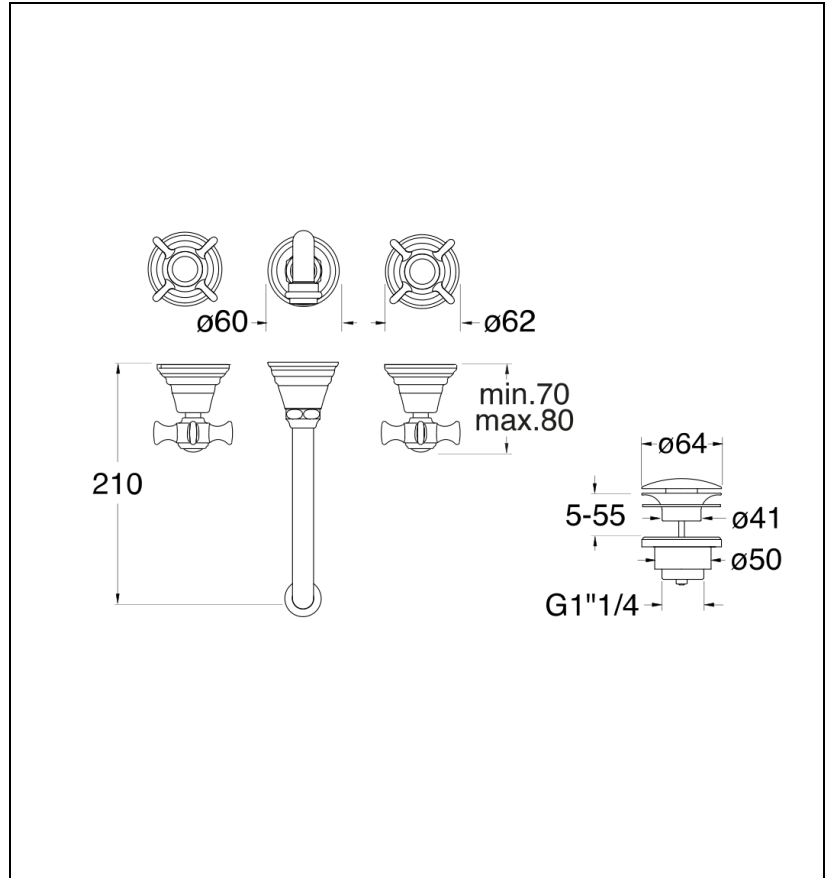

CH24251 : Mélangeur lavabo mural 3 trous  
CHAMBORD

## Caractéristiques

- Saillie 200 mm
- Entraxe 200 mm
- Sans mécanisme
- A installer avec box CS23300
- Garantie 8 ans