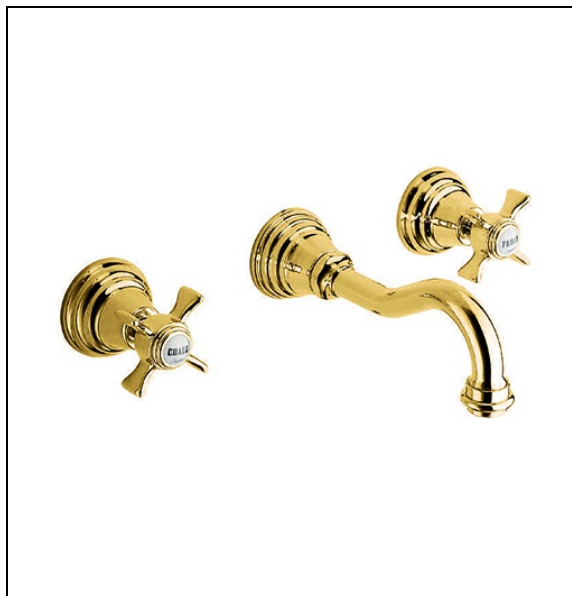

CH24252 : Mélangeur lavabo mural 3 trous  
CHAMBORD

CRISTINA  
RUBINETTERIE  
ondyna

## Caractéristiques

- Saillie 200 mm
- Entraxe 200 mm
- Sans mécanisme
- A installer avec box CS23300
- Garantie 8 ans