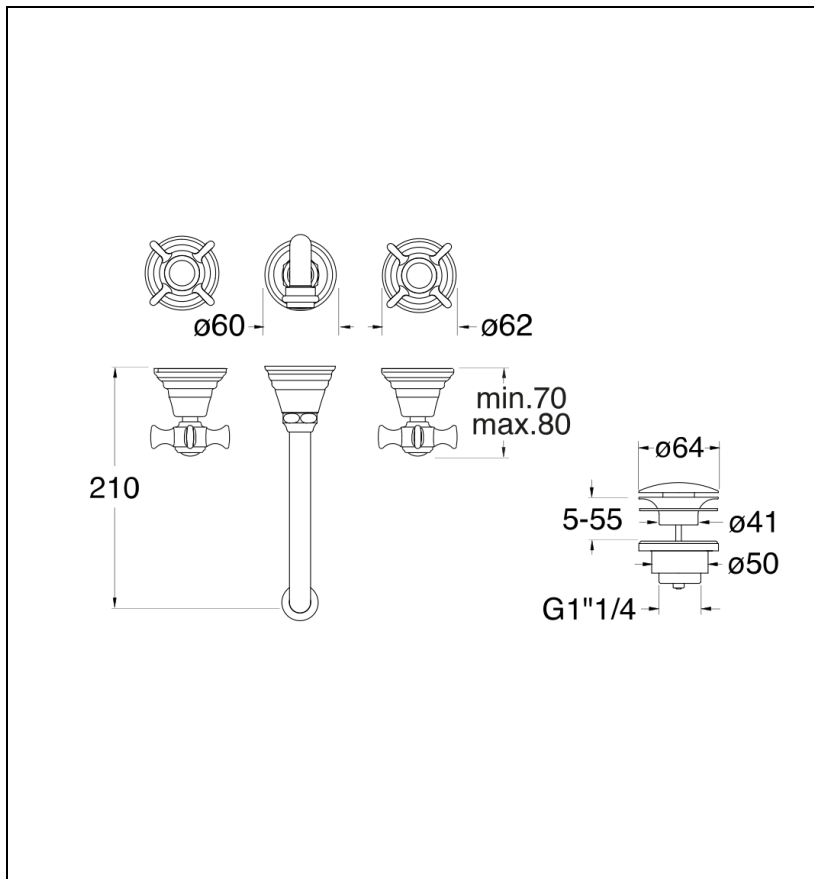

CH24252 : Mélangeur lavabo mural 3 trous  
CHAMBORD

CRISTINA  
RUBINETTERIE  
ondyna

## Caractéristiques

- Saillie 200 mm
- Entraxe 200 mm
- Sans mécanisme
- A installer avec box CS23300
- Garantie 8 ans