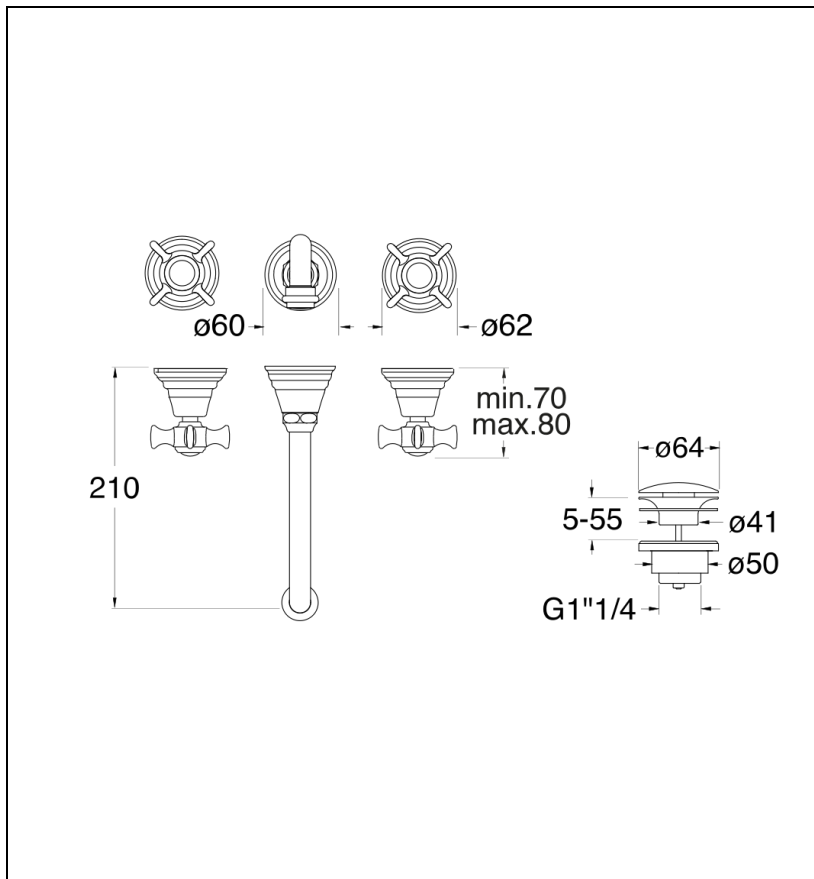

CH24277 : Mélangeur lavabo mural 3 trous
CHAMBORD

CRISTINA
RUBINETTERIE
ondyna

Caractéristiques

- Saillie 200 mm
- Entraxe 200 mm
- Sans mécanisme
- A installer avec box CS23300
- Garantie 8 ans