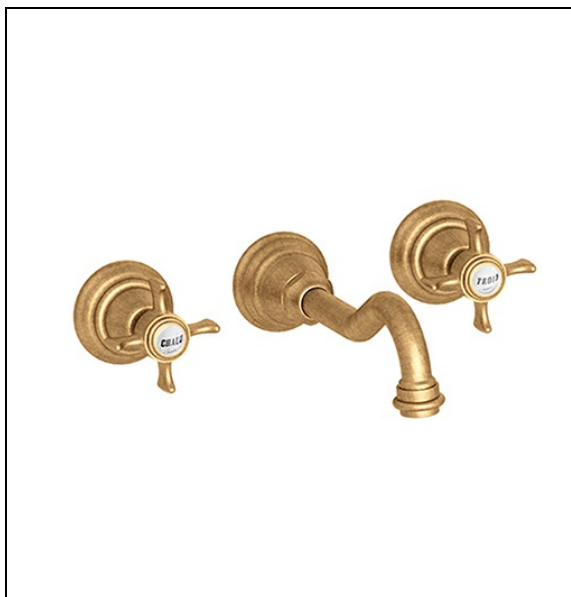

CH24293 : ROBINETTERIE LAVABO MELANGEUR
MURAL CHAMBORD S/MECA VIEUX BRONZE MAT
CHAMBORD

CRISTINA
RUBINETTERIE
ondyna

Caractéristiques

- Livré sans mécanisme
- aérateur anticalcaire économie d'eau 5l/min
- Saillie 200 mm
- Largeur 380 mm
- A installer avec box CS23300
- Garantie 8 ans