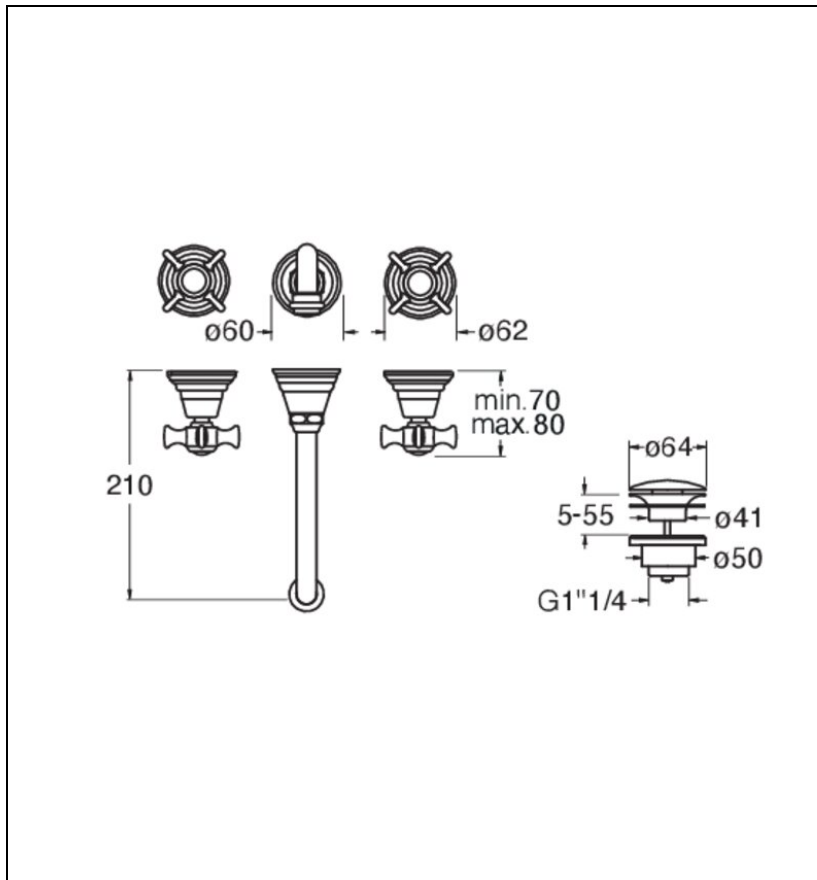

## Caractéristiques

- Livré sans mécanisme
- aérateur anticalcaire économie d'eau 5l/min
- Saillie 200 mm
- A installer avec box CS23300
- Garantie 8 ans