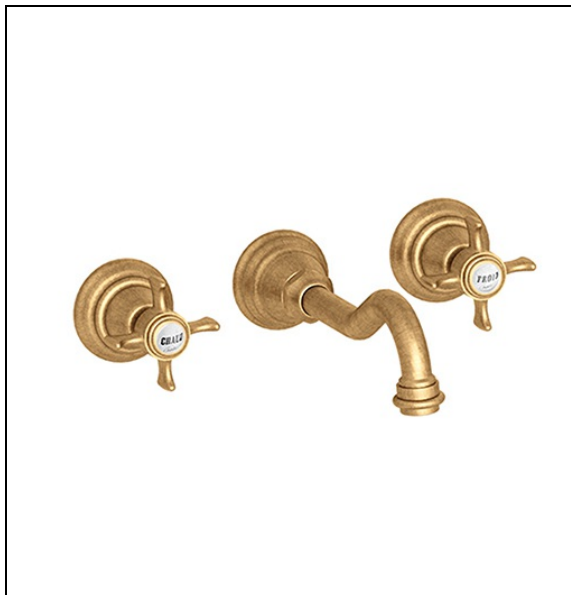

CH24293 : ROBINETTERIE LAVABO MELANGEUR  
MURAL CHAMBORD S/MECA VIEUX BRONZE MAT  
CHAMBORD

CRISTINA  
RUBINETTERIE  
ondyna

## Caractéristiques

- Livré sans mécanisme
- aérateur anticalcaire économie d'eau 5l/min
- Saillie 200 mm
- A installer avec box CS23300
- Garantie 8 ans