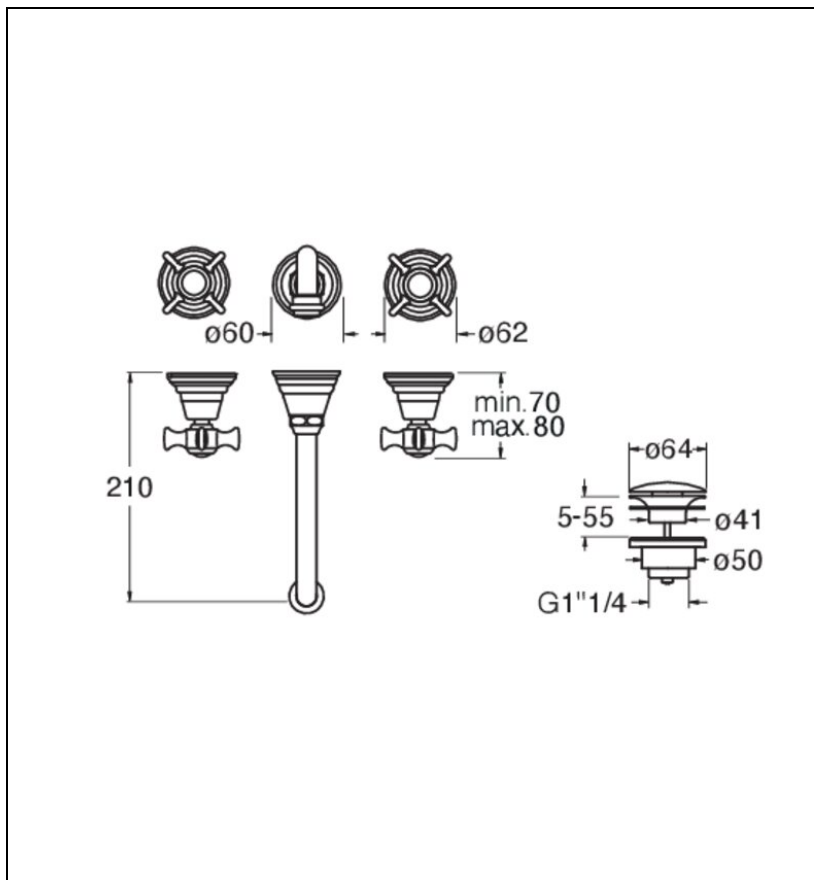

CH24293 : ROBINETTERIE LAVABO MELANGEUR
MURAL CHAMBORD S/MECA VIEUX BRONZE MAT
CHAMBORD

CRISTINA
RUBINETTERIE
ondyna

Caractéristiques

- Livré sans mécanisme
- aérateur anticalcaire économie d'eau 5l/min
- Saillie 200 mm
- Largeur 380 mm
- A installer avec box CS23300
- Garantie 8 ans