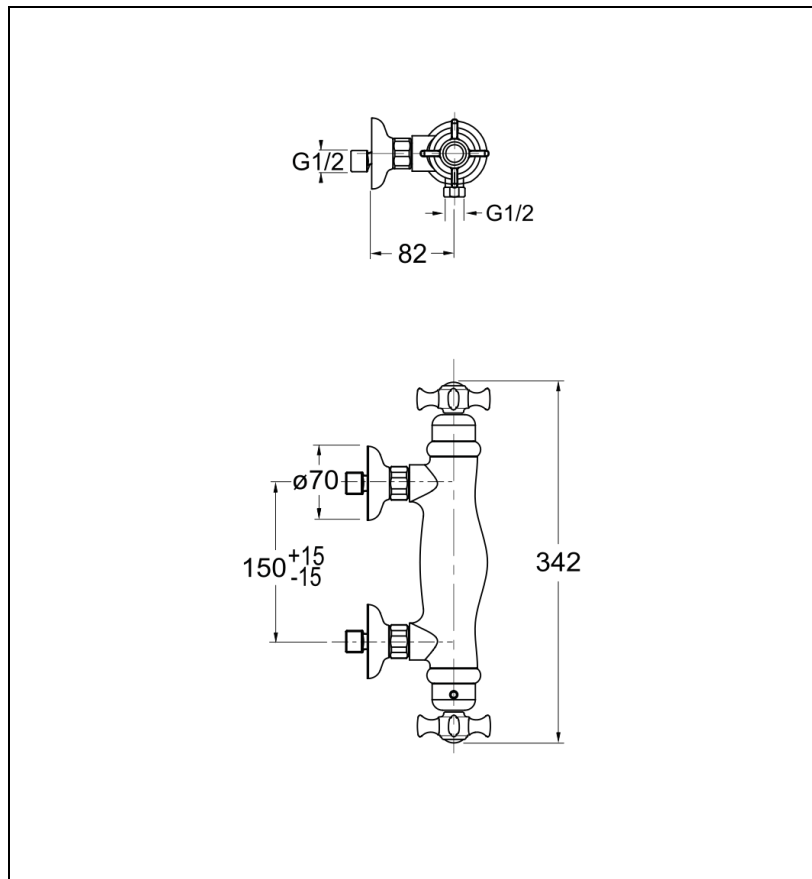

CH48177 : DOUCHE CHAMBORD
THERMOSTATIQUE METAL BROSSE CHAMBORD

77 > métal brossé

Caractéristiques

- Norme NF
- Saillie 151 mm
- Largeur 380 mm
- Garantie 8 ans