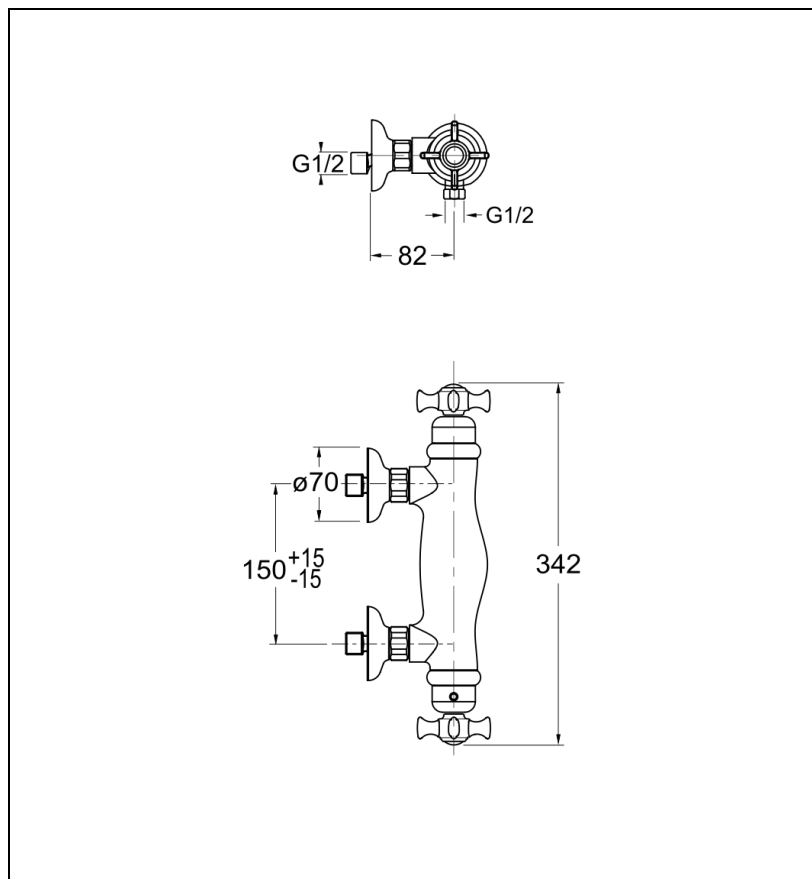

CH48177 : DOUCHE CHAMBORD  
THERMOSTATIQUE METAL BROSSE CHAMBORD

CRISTINA  
RUBINETTERIE  
ondyna

77 > métal brossé

## Caractéristiques

- Norme NF
- Saillie 151 mm
- Garantie 8 ans