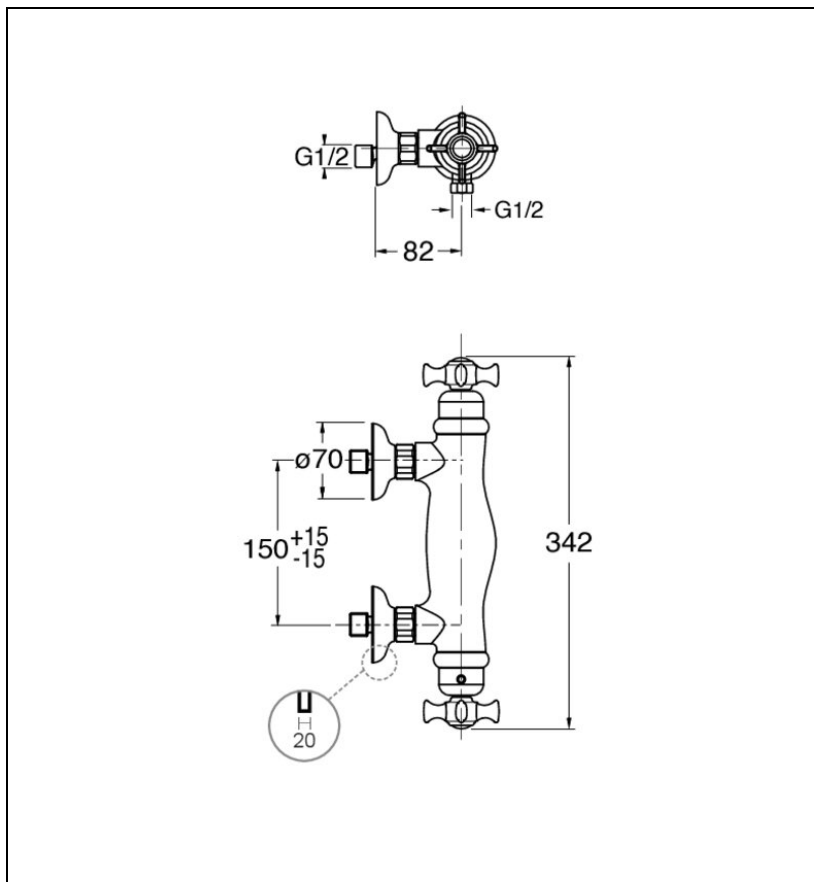

CH48193 : ROBINETTERIE DOUCHE CHAMBORD
THERMOSTATIQUE VIEUX BRONZE MAT
CHAMBORD

93 > vieux bronze mat

Caractéristiques

- corps et poignée laiton
- Saillie 110 mm
- Largeur 380 mm
- Garantie 8 ans