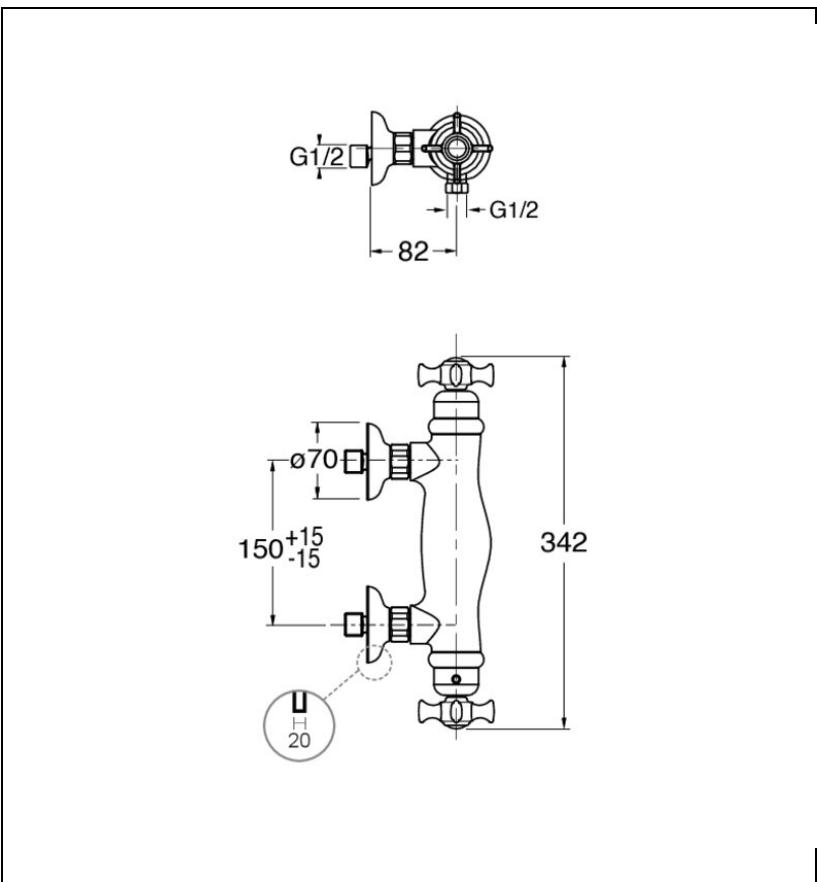

CH48193 : ROBINETTERIE DOUCHE CHAMBORD
THERMOSTATIQUE VIEUX BRONZE MAT
CHAMBORD

CRISTINA
RUBINETTERIE
ondyna

93 > vieux bronze mat

Caractéristiques

- corps et poignée laiton
- Saillie 110 mm
- Garantie 8 ans