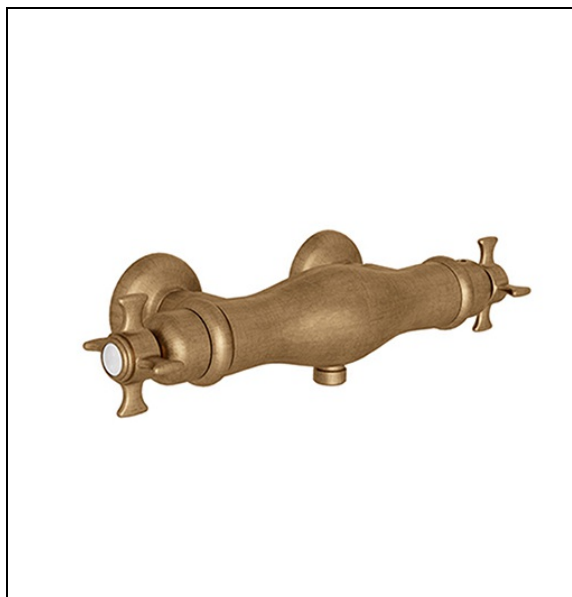

CH48193 : ROBINETTERIE DOUCHE CHAMBORD
THERMOSTATIQUE VIEUX BRONZE MAT
CHAMBORD

CRISTINA
RUBINETTERIE
ondyna

93 > vieux bronze mat

Caractéristiques

- corps et poignée laiton
- Saillie 110 mm
- Garantie 8 ans