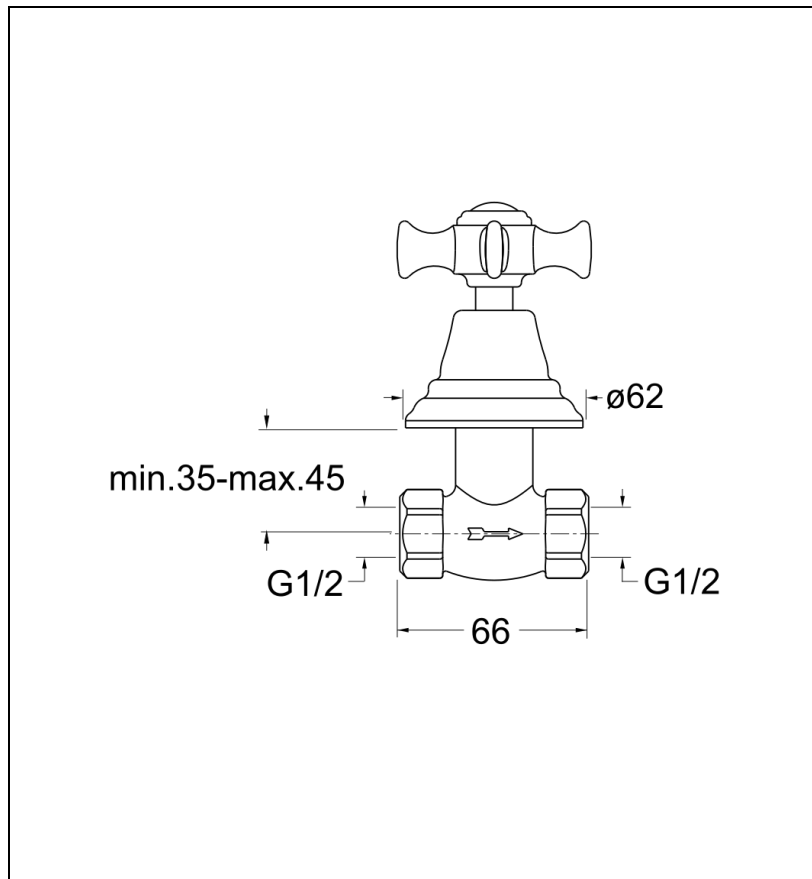

CH62051 : Robinet mural encastré 1/2" CHAMBORD

CRISTINA
RUBINETTERIE

ondyna

51 > chromé

Caractéristiques

- Encastré mural
- Saillie 79 mm
- Garantie 8 ans