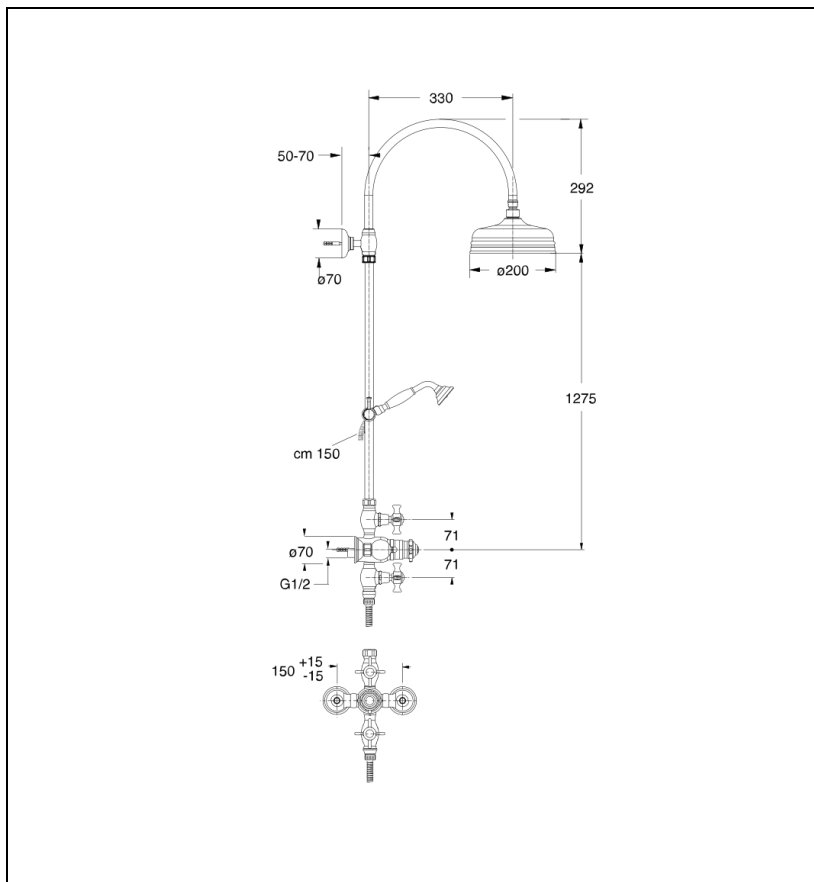

CH72393 : COLONNE DE DOUCHE CHAMBORD
THERMO COMPLETE VIEUX BRONZE MAT
CHAMBORD

CRISTINA
RUBINETTERIE
ondyna

93 > vieux bronze mat

Caractéristiques

- colonne de douche complète thermostatique, tube recoupable,
- pomme de tête \varnothing 20 cm, hauteur sous pomme 1275 mm, flexible laiton,
- 2 robinets d'arrêt, douchette laitonanticalcaire,
- Hauteur 1 567 mm
- Garantie 8 ans