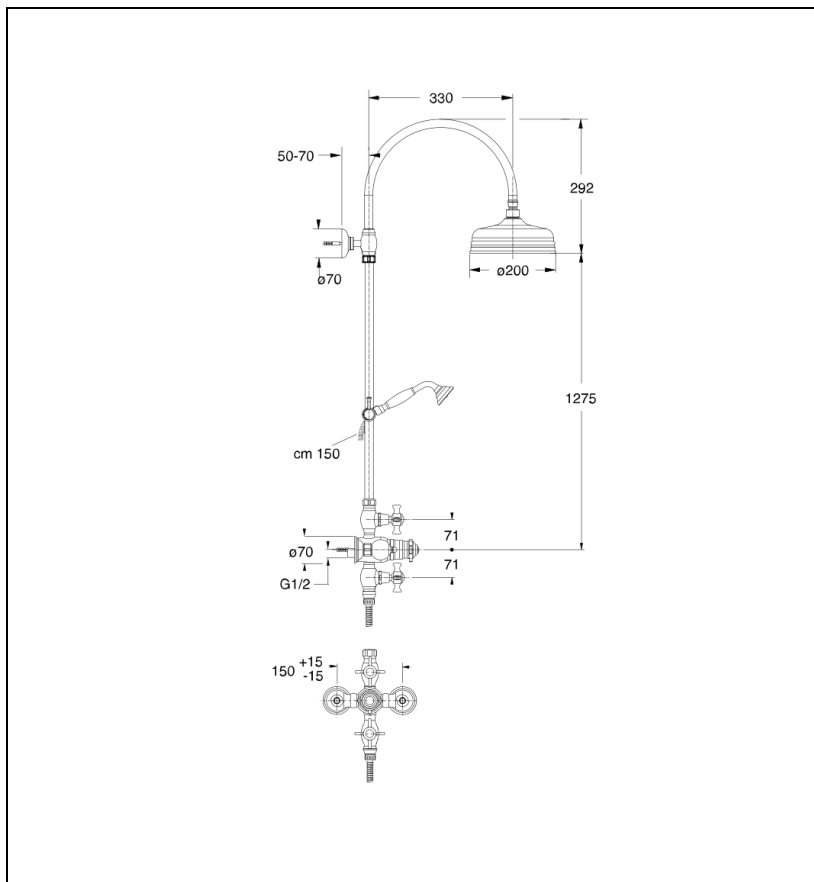

CH72393 : COLONNE DE DOUCHE CHAMBORD  
THERMO COMPLETE VIEUX BRONZE MAT  
CHAMBORD

CRISTINA  
RUBINETTERIE  
ondyna

93 > vieux bronze mat

## Caractéristiques

- colonne de douche complète thermostatique, tube recoupable,
- pomme de tête  $\varnothing$  20 cm, hauteur sous pomme 1275 mm, flexible laiton,
- 2 robinets d'arrêt, douchette laiton anticalcaire,
- Hauteur 1 567 mm
- Garantie 8 ans