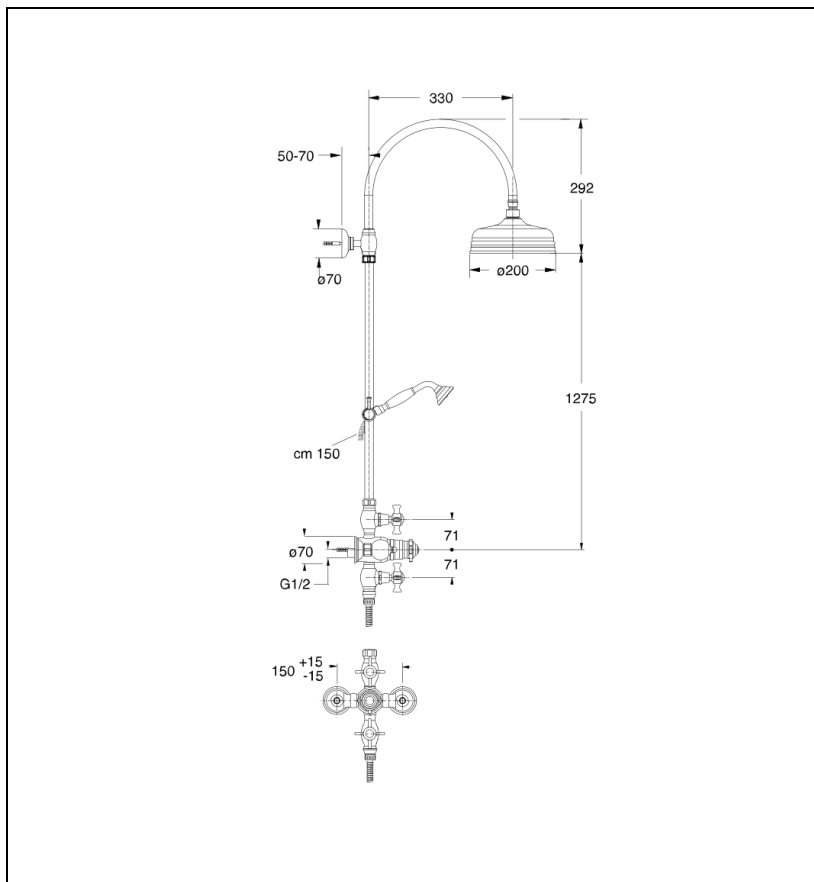

CH72393 : COLONNE DE DOUCHE CHAMBORD
THERMO COMPLETE VIEUX BRONZE MAT
CHAMBORD

CRISTINA
RUBINETTERIE
ondyna

93 > vieux bronze mat

Caractéristiques

- colonne de douche complète thermostatique, tube recoupable,
- pomme de tête \varnothing 20 cm, hauteur sous pomme 1275 mm, flexible laiton,
- 2 robinets d'arrêt, douchette laiton anticalcaire,
- Hauteur 1 567 mm
- Garantie 8 ans