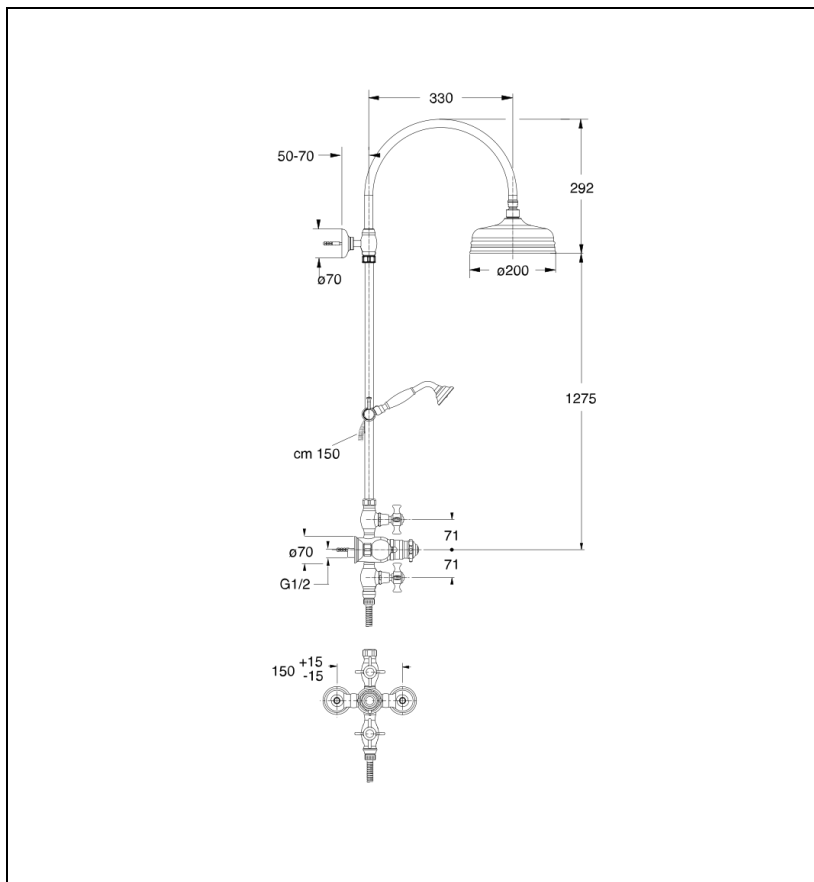

CH72393 : COLONNE DE DOUCHE CHAMBORD
THERMO COMPLETE VIEUX BRONZE MAT
CHAMBORD

CRISTINA
RUBINETTERIE
ondyna

93 > vieux bronze mat

Caractéristiques

- colonne de douche complète thermostatique, tube recoupable,
- pomme de tête \varnothing 20 cm, hauteur sous pomme 1275 mm, flexible laiton,
- 2 robinets d'arrêt, douchette laitonanticalcaire,
- Hauteur 1 567 mm
- Largeur 340 mm
- Garantie 8 ans