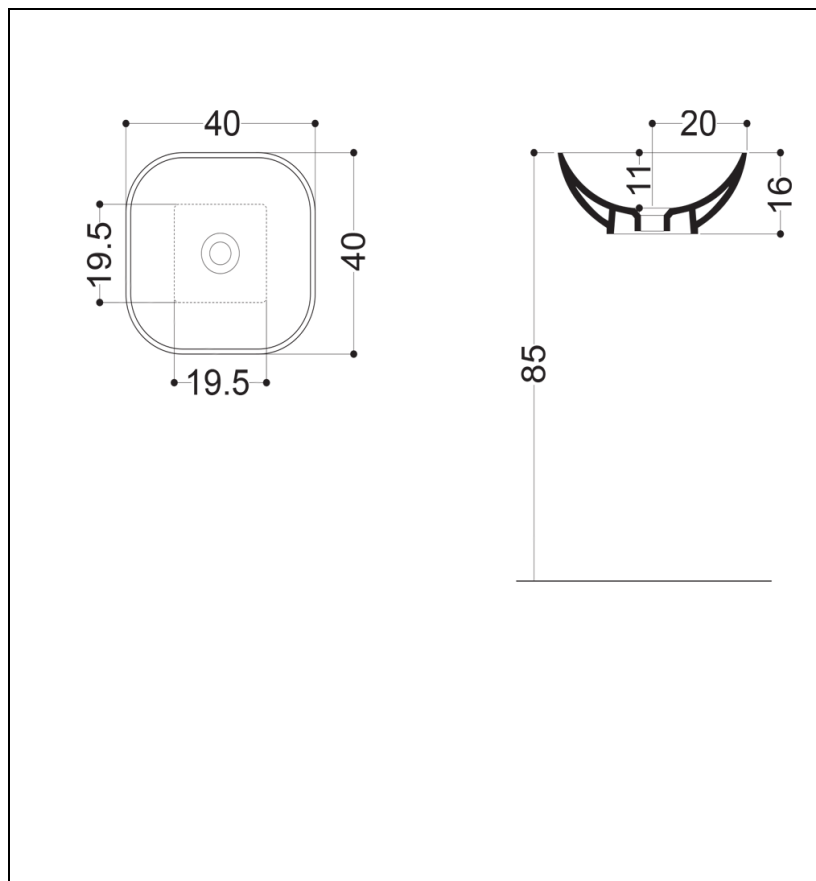

CI404001 : Lavabo céramique à poser CIOTOLA

CRISTINA  
RUBINETTERIE

ondyna

## Caractéristiques

- 40 x 40 cm
- Garantie 5 ans