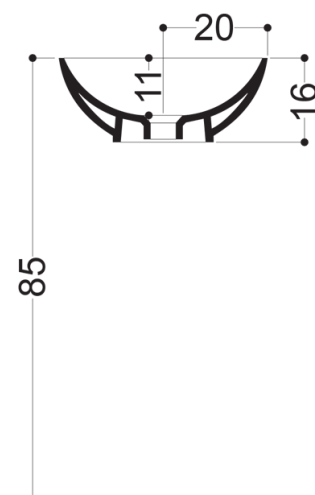

CI404013 : Lavabo céramique à poser CIOTOLA

CRISTINA
RUBINETTERIE

ondyna

Caractéristiques

- 40 x 40 cm
- Garantie 5 ans