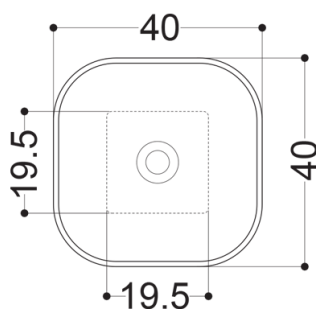

CI404013 : Lavabo céramique à poser CIOTOLA

CRISTINA
RUBINETTERIE

ondyna

Caractéristiques

- 40 x 40 cm
- Garantie 5 ans